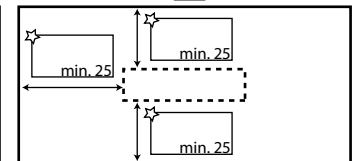

Optie Handdoekuitsparing voorkader / zijkader

Hoogte van het voor- of zijkader moet minstens 100 mm zijn om deze optie te nemen.

Zijkader links:

250 x 50 mm 400 x 50 mm

Voorkader:

250 x 50 mm 400 x 50 mm

Zijkader rechts:

250 x 50 mm 400 x 50 mm

1 ste uitsparing

2 de uitsparing