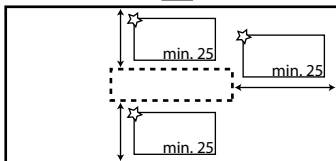

Optie Handdoekuitsparing voorkader / zijkader

Hoogte van het voor- of zijkader moet minstens 100 mm zijn om deze optie te nemen.

Zijkader links:

250 x 50 mm 400 x 50 mm

Voorkader:

250 x 50 mm 400 x 50 mm

Zijkader rechts:

250 x 50 mm 400 x 50 mm

1 ste uitsparing

2 de uitsparing