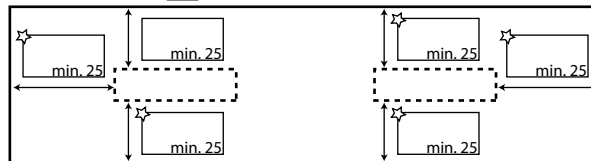

Optie Handdoekuitsparing voorkader / zijkader

Hoogte van het voor- of zijkader moet minstens 100 mm zijn om deze optie te nemen.

Zijkader links:

250 x 50 mm 400 x 50 mm

Voorkader:

250 x 50 mm 400 x 50 mm

Zijkader rechts:

250 x 50 mm 400 x 50 mm

1 ste uitsparing

2 de uitsparing