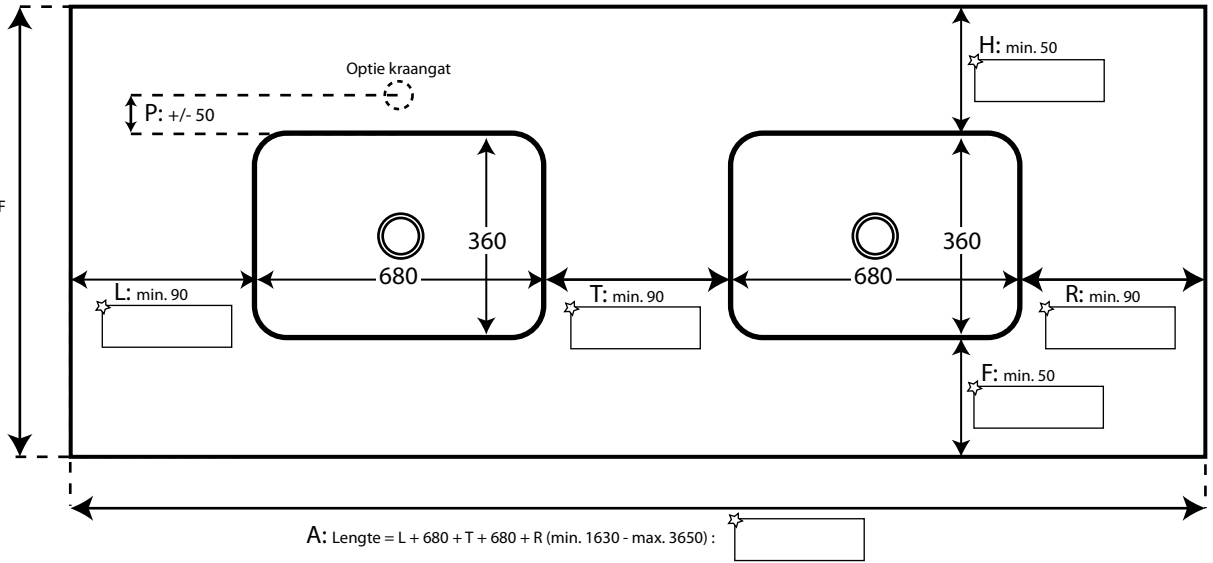

1 Afmetingen:

B: Diepte = H + 360 + F
(min. 460 - max. 600):

2 Opties:

Overloop:

Standaard zonder overloop

In chroom

Kraangat (standaard diam.35mm):

Standaard zonder kraangaten

Aantal:
Per waskom

Bevestigingsconsool Type 1 (om de 60cm):

Kleur: grijs, Hoogte: 130 mm, Draagkracht per console: 75 kg

Aantal:

Bevestigingsconsool Type 2 (om de 60 cm):

Kleur: wit, Hoogte: 70 mm, Draagkracht per console: 35 kg
Deze console is niet zichtbaar vanaf voorkader 100 mm hoog is

Aantal:

3 Hoger voorkader / zijkader:

Hoger zijkader links (min. 12 mm)
Optioneel van 20 tot 250 mm

Hoger zijkader rechts (min. 12 mm)
Optioneel van 20 tot 250 mm

Hoger Voorkader (min. 12 mm)
Tot 150 mm inbegrepen in standaardprijs
Optioneel van 160 tot 250 mm

250 x 50 mm 400 x 50 mm

1 ste uitsparing

2 de uitsparing