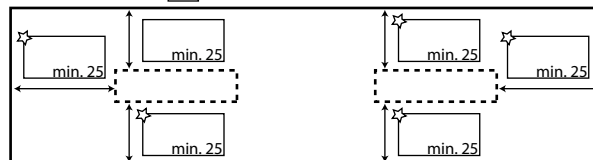

Aantal:
Per waskom

Bevestigingsconsole Type 1 (om de 60cm):
Kleur: grijs, Hoogte: 130 mm, Draagkracht per console: 75 kg

Aantal:

Bevestigingsconsole Type 2 (om de 60 cm):
Kleur: wit, Hoogte: 70 mm, Draagkracht per console: 35 kg
Deze console is niet zichtbaar vanaf voorkader 100 mm hoog is

Aantal:

4 Hoger voorkader / zijkader:

Optie Handdoekuitsparing voorkader / zijkader

Hoogte van het voor- of zijkader moet minstens 100 mm zijn om deze optie te nemen.

Zijkader links:

250 x 50 mm 400 x 50 mm

Voorkader:

250 x 50 mm 400 x 50 mm

Zijkader rechts:

250 x 50 mm 400 x 50 mm

1 ste uitsparing

2 de uitsparing