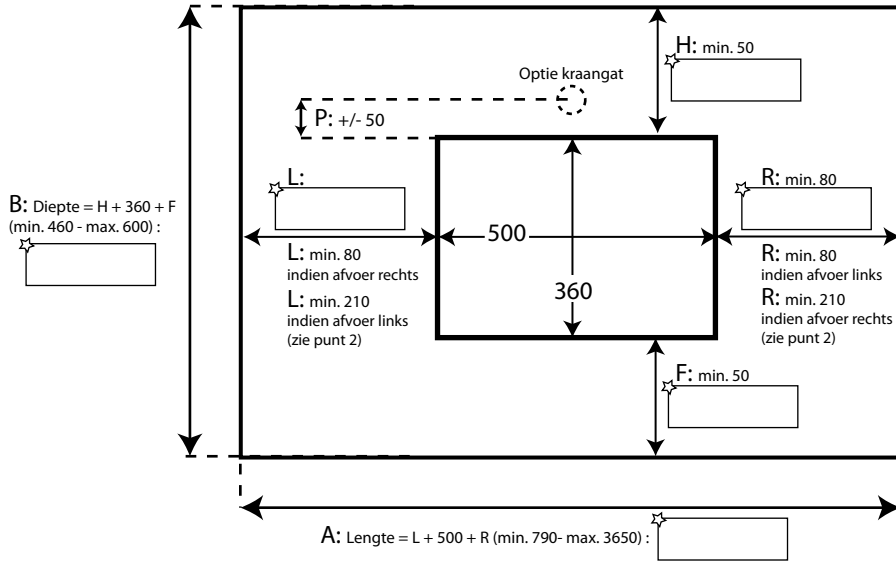

Gelieve ons volgende gegevens door te geven. Alle eenheden in mm.

= In te vullen!

= Aan te kruisen!

1 Afmetingen:

2 Richting van de afvoer:

3 Opties:

Kraangat (standaard diam.35mm):
Standaard zonder kraangaten

Aantal:
Per waskom

Bevestigingsconsole Type 1 (om de 60cm):
Kleur: grijs, Hoogte: 130 mm, Draagkracht per console: 75 kg

Aantal:

Bevestigingsconsole Type 2 (om de 60 cm):
Kleur: wit, Hoogte: 70 mm, Draagkracht per console: 35 kg
Deze console is niet zichtbaar vanaf voorkader 100 mm hoog is

Aantal:

4 Hoger voorkader / zijkader:

Optie Handdoekuitsparing voorkader / zijkader

Hoogte van het voor- of zijkader moet minstens 100 mm zijn om deze optie te nemen.

Zijkader links:

250 x 50 mm 400 x 50 mm

Voorkader:

250 x 50 mm 400 x 50 mm

Zijkader rechts:

250 x 50 mm 400 x 50 mm

1 ste uitsparing

2 de uitsparing