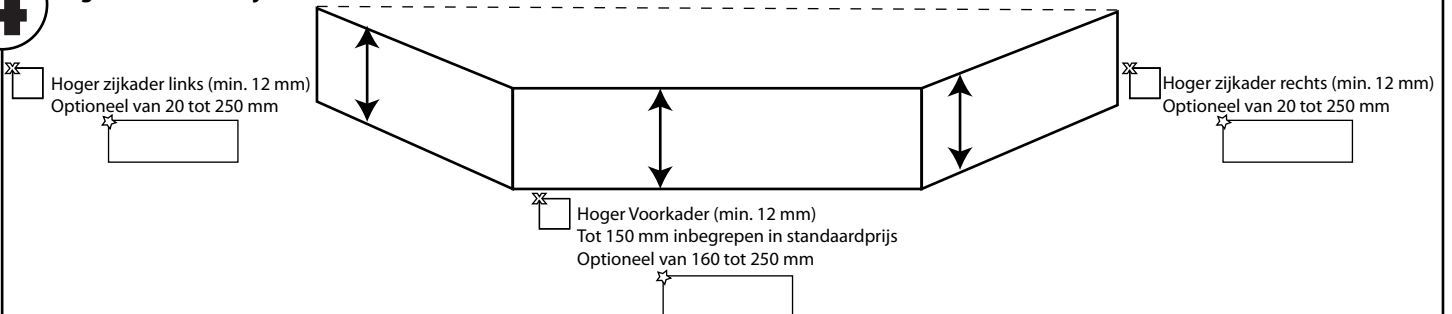

Gelieve ons volgende gegevens door te geven. Alle eenheden in mm.

= In te vullen!

= Aan te kruisen!

1 Afmetingen:

2 Richting van de afvoer:

3 Opties:

Kraangat (standaard diam.35mm):
Standaard zonder kraangaten

Aantal:
Per waskom

Bevestigingsconsole Type 1 (om de 60cm):
Kleur: grijs, Hoogte: 130 mm, Draagkracht per console: 75 kg

Aantal:

Bevestigingsconsole Type 2 (om de 60 cm):
Kleur: wit, Hoogte: 70 mm, Draagkracht per console: 35 kg
Deze console is niet zichtbaar vanaf voorkader 100 mm hoog is

Aantal:

4 Hoger voorkader / zijkader:

Optie Handdoekuitsparing voorkader / zijkader

Hoogte van het voor- of zijkader moet minstens 100 mm zijn om deze optie te nemen.

Zijkader links:

250 x 50 mm 400 x 50 mm

Voorkader:

250 x 50 mm 400 x 50 mm

Zijkader rechts:

250 x 50 mm 400 x 50 mm

1 ste uitsparing

2 de uitsparing