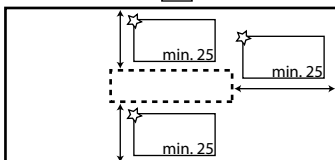

Aantal:

4 Hoger voorkader / zijkader:

Optie Handdoekuitsparing voorkader / zijkader

Hoogte van het voor- of zijkader moet minstens 100 mm zijn om deze optie te nemen.

Zijkader links:

250 x 50 mm 400 x 50 mm

Voorkader:

250 x 50 mm 400 x 50 mm

Zijkader rechts:

250 x 50 mm 400 x 50 mm

1 ste uitsparing

2 de uitsparing