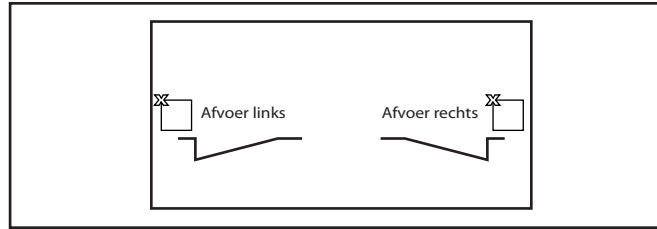

Gelieve ons volgende gegevens door te geven. Alle eenheden in mm.

= In te vullen!

= Aan te kruisen!

1 Afmetingen:

2 Richting van de afvoer:

3 Opties:

Kraangat (standaard diam.35mm):
Standaard zonder kraangaten

Aantal:
Per waskom

Bevestigingsconsole Type 1 (om de 60cm):
Kleur: grijs, Hoogte: 130 mm, Draagkracht per console: 75 kg

Aantal:

Bevestigingsconsole Type 2 (om de 60 cm):
Kleur: wit, Hoogte: 70 mm, Draagkracht per console: 35 kg
Deze console is niet zichtbaar vanaf voorkader 100 mm hoog is

Aantal:

4 Hoger voorkader / zijkader:

Optie Handdoekuitsparing voorkader / zijkader

Hoogte van het voor- of zijkader moet minstens 100 mm zijn om deze optie te nemen.

Zijkader links:

250 x 50 mm 400 x 50 mm

Voorkader:

250 x 50 mm 400 x 50 mm

Zijkader rechts:

250 x 50 mm 400 x 50 mm

1 ste uitsparing

2 de uitsparing