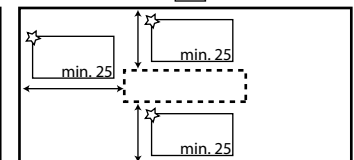

Aantal:

4 Hoger voorkader / zijkader:

Optie Handdoekuitsparing voorkader / zijkader

Hoogte van het voor- of zijkader moet minstens 100 mm zijn om deze optie te nemen.

Zijkader links:

250 x 50 mm 400 x 50 mm

Voorkader:

250 x 50 mm 400 x 50 mm

Zijkader rechts:

250 x 50 mm 400 x 50 mm

1 ste uitsparing

2 de uitsparing