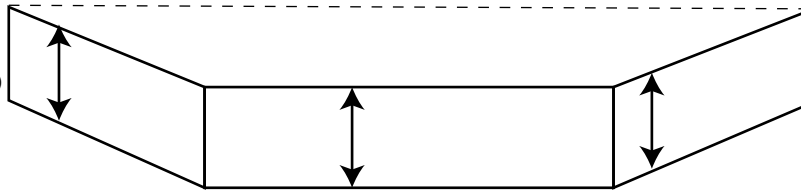

4 Hoger voorkader / zijkader:

☒ Hoger zijkader links (min. 12 mm)
Optioneel van 20 tot 250 mm

☒ Hoger Voorkader (min. 12 mm)
Tot 150 mm inbegrepen in standaardprijs
Optioneel van 160 tot 250 mm

☒ Hoger zijkader rechts (min. 12 mm)
Optioneel van 20 tot 250 mm

Optie Handdoekuitsparing voorkader / zijkader

Hoogte van het voor- of zijkader moet minstens 100 mm zijn om deze optie te nemen.

Zijkader links:

☒ 250 x 50 mm ☒ 400 x 50 mm

Voorkader:

☒ 250 x 50 mm ☒ 400 x 50 mm