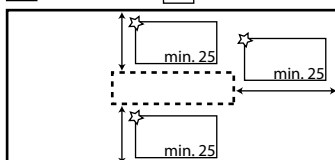

Hoger zijkader links (min. 12 mm)  
Optioneel van 20 tot 250 mm

Hoger Voorkader (min. 12 mm)  
Tot 150 mm inbegrepen in standaardprijs  
Optioneel van 160 tot 250 mm

Hoger zijkader rechts (min. 12 mm)  
Optioneel van 20 tot 250 mm

**Optie Handdoekuitsparing voorkader / zijkader**

Hoogte van het voor- of zijkader moet minstens 100 mm zijn om deze optie te nemen.

Zijkader links:

250 x 50 mm  400 x 50 mm

Voorkader:

250 x 50 mm  400 x 50 mm