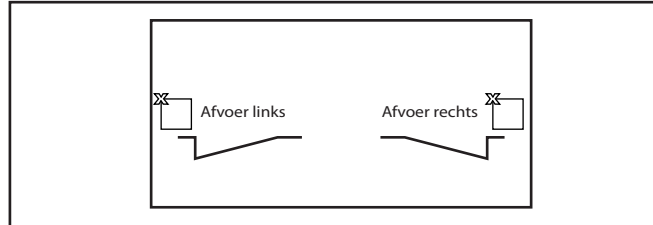

Gelieve ons volgende gegevens door te geven. Alle eenheden in mm.

= In te vullen!

= Aan te kruisen!

**1 Afmetingen:**

B: Diepte = H + 360 + F  
(min. 460- max. 600) :

**2 Richting van de afvoer:**

**3 Opties:**

**Kraangat (standaard diam.35mm):**  
Standaard zonder kraangaten

Aantal:   
Per waskom

**Bevestigingsconsool Type 1 (om de 60cm):**  
Kleur: grijs, Hoogte: 130 mm, Draagkracht per console: 75 kg

Aantal: