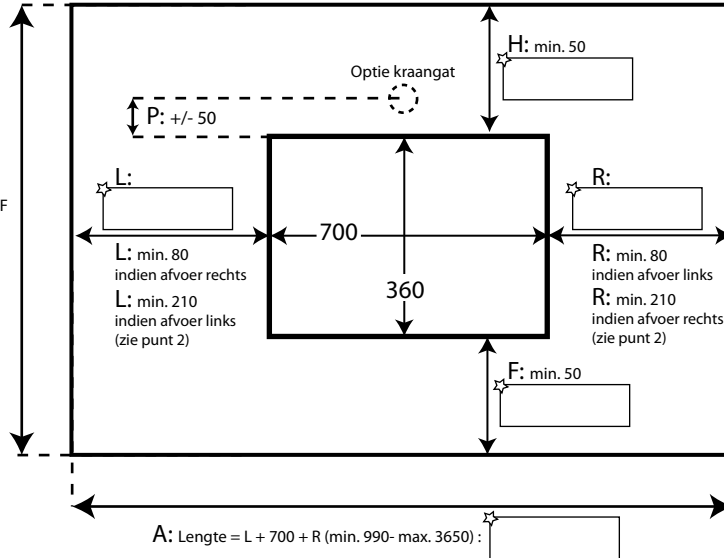

Gelieve ons volgende gegevens door te geven. Alle eenheden in mm.

= In te vullen!

= Aan te kruisen!

**1 Afmetingen:**

B: Diepte = H + 360 + F  
(min. 460- max. 600) :

**2 Richting van de afvoer:**

**3 Opties:**

**Kraangat (standaard diam.35mm):**  
Standaard zonder kraangaten

Aantal:   
Per waskom

**Bevestigingsconsool Type 1 (om de 60cm):**  
Kleur: grijs, Hoogte: 130 mm, Draagkracht per console: 75 kg

Aantal:

**Bevestigingsconsool Type 2 (om de 60 cm):**  
Kleur: wit, Hoogte: 70 mm, Draagkracht per console: 35 kg  
Deze console is niet zichtbaar vanaf voorkader 100 mm hoog is

Aantal:

**4 Hoger voorkader / zijkader:**

Zijkader rechts:

250 x 50 mm  400 x 50 mm

**1 ste uitsparing**

**2 de uitsparing**