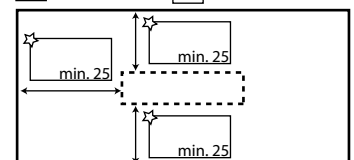

**Optie Handdoekuitsparing voorkader / zijkader**

Hoogte van het voor- of zijkader moet minstens 100 mm zijn om deze optie te nemen.

Zijkader links:

250 x 50 mm  400 x 50 mm

Voorkader:

250 x 50 mm  400 x 50 mm

Zijkader rechts:

250 x 50 mm  400 x 50 mm

**1 ste uitsparing**

**2 de uitsparing**