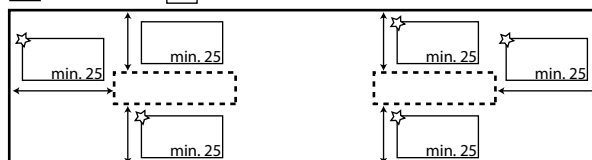

**Optie Handdoekuitsparing voorkader / zijkader**

Hoogte van het voor- of zijkader moet minstens 100 mm zijn om deze optie te nemen.

Zijkader links:

250 x 50 mm  400 x 50 mm

Voorkader:

250 x 50 mm  400 x 50 mm

Zijkader rechts:

250 x 50 mm  400 x 50 mm

**1 ste uitsparing**

**2 de uitsparing**