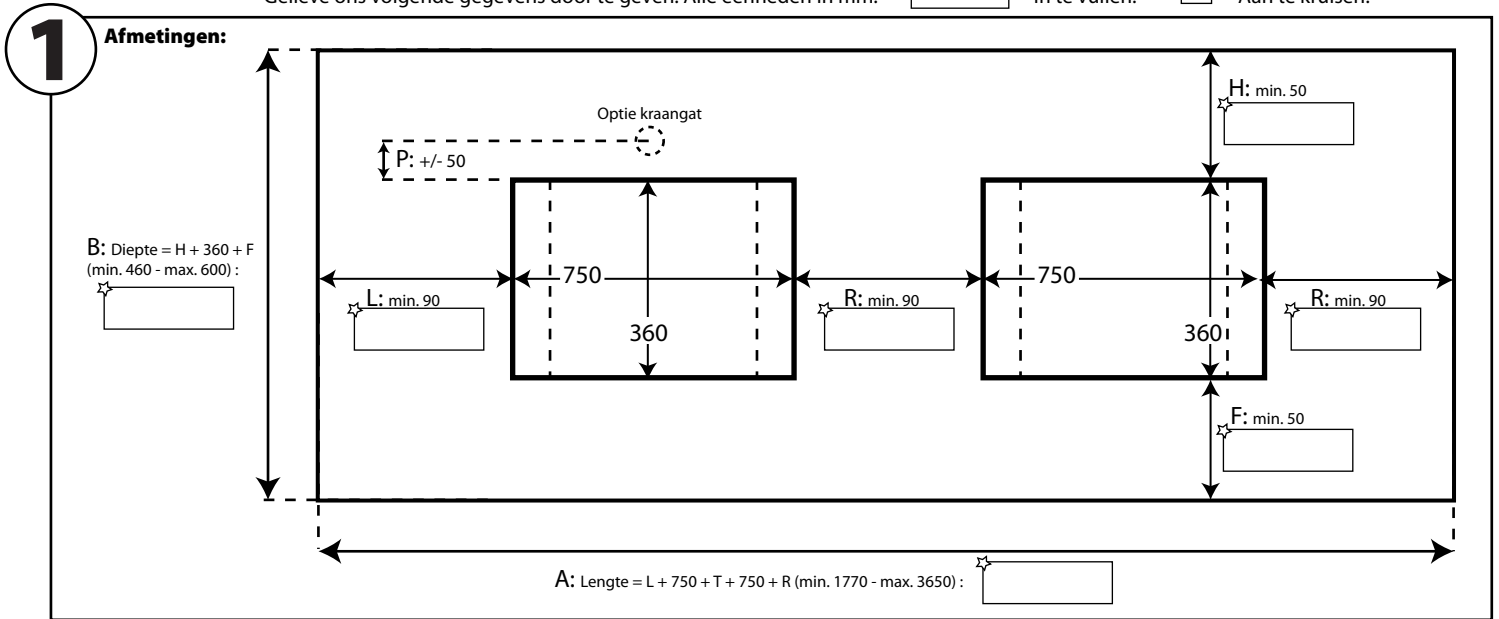

Gelieve ons volgende gegevens door te geven. Alle eenheden in mm. = In te vullen! = Aan te kruisen!

3 Opties:

Kraangat (standaard diam.35mm):
Standaard zonder kraagaten

Aantal: Per waskom

Bevestigingsconsool Type 1 (om de 60cm):
Kleur: grijs, Hoogte: 130 mm, Draagkracht per console: 75 kg

Aantal:

Bevestigingsconsool Type 2 (om de 60 cm):
Kleur: wit, Hoogte: 70 mm, Draagkracht per console: 35 kg
Deze console is niet zichtbaar vanaf voorkader 100 mm hoog is

Aantal:

4 Hoger voorkader / zijkader:

Zijkader rechts: 250 x 50 mm 400 x 50 mm

1 ste uitsparing **2 de uitsparing**