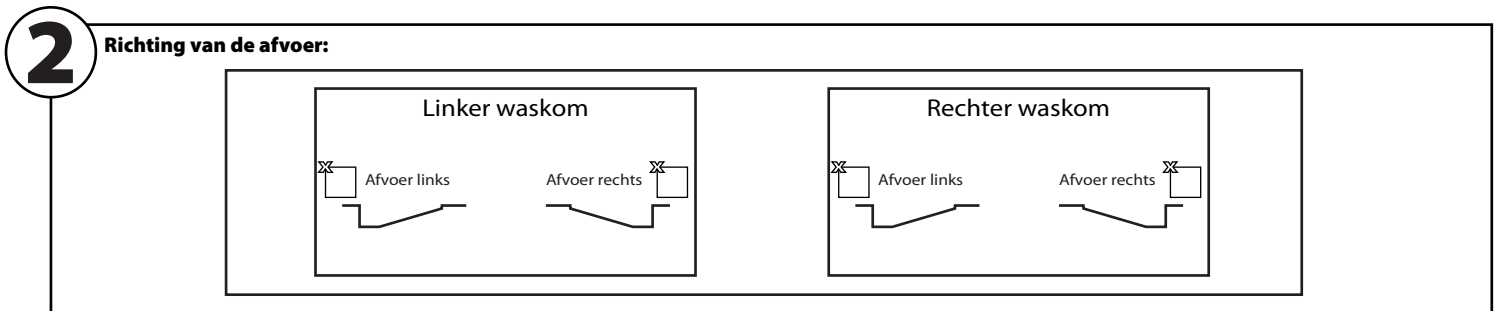

Gelieve ons volgende gegevens door te geven. Alle eenheden in mm. = In te vullen! = Aan te kruisen!

3 Opties:

Kraangat (standaard diam.35mm):
Standaard zonder kraagaten

Aantal: Per waskom

Bevestigingsconsool Type 1 (om de 60cm):
Kleur: grijs, Hoogte: 130 mm, Draagkracht per console: 75 kg

Aantal:

Bevestigingsconsool Type 2 (om de 60 cm):
Kleur: wit, Hoogte: 70 mm, Draagkracht per console: 35 kg
Deze console is niet zichtbaar vanaf voorkader 100 mm hoog is

Aantal:

4 Hoger voorkader / zijkader: