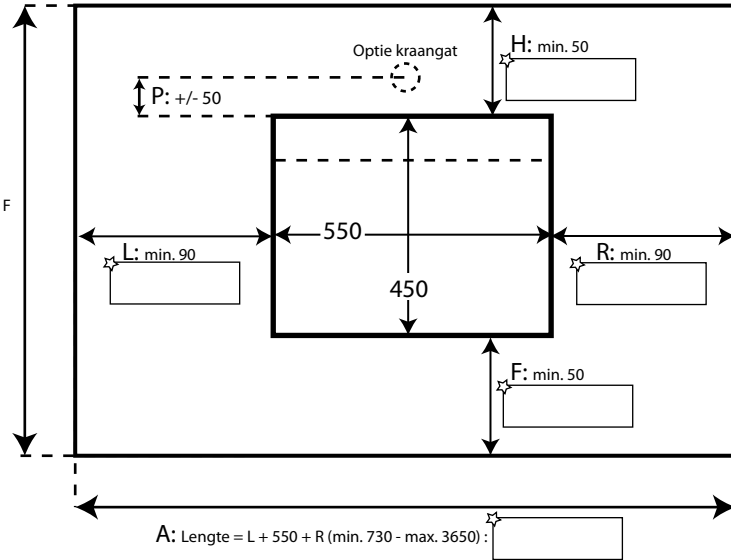

Gelieve ons volgende gegevens door te geven. Alle eenheden in mm.

= In te vullen!

= Aan te kruisen!

1 Afmetingen:

B: Diepte = H + 380 + F
(min. 550 - max. 600):

2 Opties:

Kraangat (standaard diam.35mm):
Standaard zonder kraangaten

Aantal:
Per waskom

Bevestigingsconsool Type 1 (om de 60cm):
Kleur: grijs, Hoogte: 130 mm, Draagkracht per console: 75 kg

Aantal:

Bevestigingsconsool Type 2 (om de 60 cm):
Kleur: wit, Hoogte: 70 mm, Draagkracht per console: 35 kg
Deze console is niet zichtbaar vanaf voorkader 100 mm hoog is

Aantal:

3 Hoger voorkader / zijkader:

Hoger zijkader links (min. 12 mm)
Optioneel van 20 tot 250 mm

Hoger zijkader rechts (min. 12 mm)
Optioneel van 20 tot 250 mm

Hoger Voorkader (min. 12 mm)
Tot 150 mm inbegrepen in standaardprijs
Optioneel van 160 tot 250 mm

2 de uitsparing

Zijkader rechts:

250 x 50 mm 400 x 50 mm