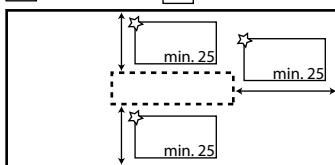

Aantal:

3 Hoger voorkader / zijkader:

Hoger zijkader links (min. 12 mm)
Optioneel van 20 tot 250 mm

Hoger zijkader rechts (min. 12 mm)
Optioneel van 20 tot 250 mm

Hoger Voorkader (min. 12 mm)
Tot 150 mm inbegrepen in standaardprijs
Optioneel van 160 tot 250 mm

Optie Handdoekuitsparing voorkader / zijkader

Hoogte van het voor- of zijkader moet minstens 100 mm zijn om deze optie te nemen.

Zijkader links:

250 x 50 mm 400 x 50 mm

Voorkader:

250 x 50 mm 400 x 50 mm

1 ste uitsparing