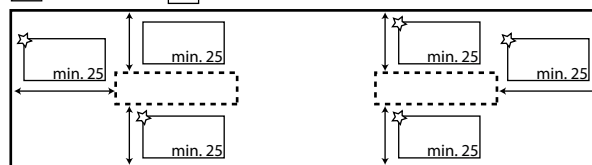

Optie Handdoekuitsparing voorkader / zijkader

Hoogte van het voor- of zijkader moet minstens 100 mm zijn om deze optie te nemen.

Zijkader links:

250 x 50 mm 400 x 50 mm

Voorkader:

250 x 50 mm 400 x 50 mm

1 ste uitsparing

2 de uitsparing

Zijkader rechts:

250 x 50 mm 400 x 50 mm