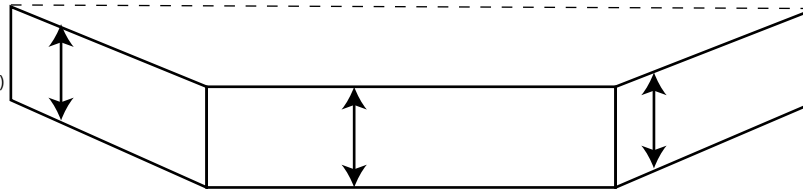

Gelieve ons volgende gegevens door te geven. Alle eenheden in mm.

= In te vullen!

= Aan te kruisen!

1 Afmetingen:

B: Diepte = H + 380 + F
(min. 550 - max. 600):

2 Opties:

Kraangat (standaard diam.35mm):
Standaard zonder kraangaten

Aantal:
Per waskom

Bevestigingsconsool Type 1 (om de 60cm):
Kleur: grijs, Hoogte: 130 mm, Draagkracht per console: 75 kg

Aantal:

Bevestigingsconsool Type 2 (om de 60 cm):
Kleur: wit, Hoogte: 70 mm, Draagkracht per console: 35 kg
Deze console is niet zichtbaar vanaf voorkader 100 mm hoog is

Aantal:

3 Hoger voorkader / zijkader:

Hoger zijkader links (min. 12 mm)
Optioneel van 20 tot 250 mm

Hoger zijkader rechts (min. 12 mm)
Optioneel van 20 tot 250 mm

Hoger Voorkader (min. 12 mm)
Tot 150 mm inbegrepen in standaardprijs
Optioneel van 160 tot 250 mm