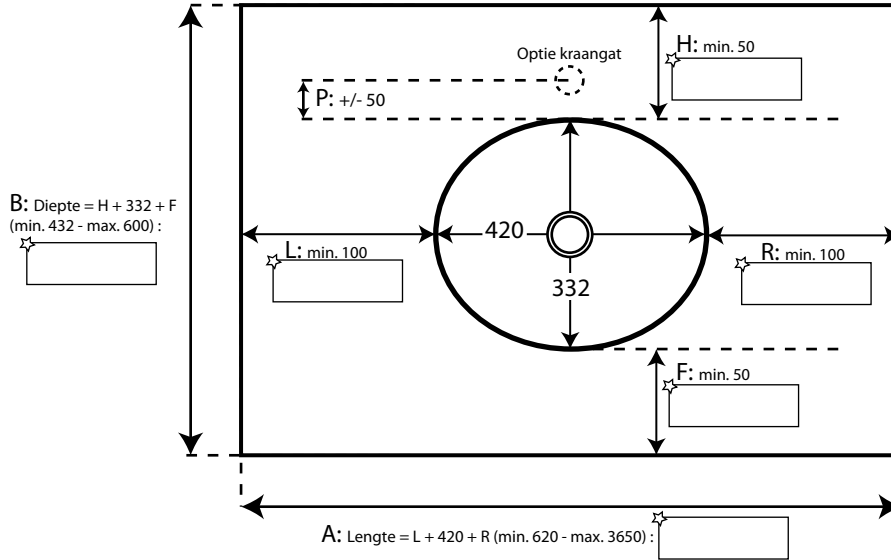

Gelieve ons volgende gegevens door te geven. Alle eenheden in mm.

= In te vullen!

= Aan te kruisen!

1 Afmetingen:

2 Opties:

Overloop:

Standaard zonder overloop

In chroom

Kraangat (standaard diam.35mm):

Standaard zonder kraangaten

Aantal:
Per waskom

Bevestigingsconsool Type 1 (om de 60cm):

Kleur: grijs, Hoogte: 130 mm, Draagkracht per console: 75 kg

Aantal:

Bevestigingsconsool Type 2 (om de 60 cm):

Kleur: wit, Hoogte: 70 mm, Draagkracht per console: 35 kg
Deze console is niet zichtbaar vanaf voorkader 100 mm hoog is

Aantal:

3 Hoger voorkader / zijkader:

Hoger zijkader links (min. 12 mm)
Optioneel van 20 tot 250 mm

Hoogte van het voor- of zijkader moet minstens 100 mm zijn om deze optie te nemen.

Zijkader links:

250 x 50 mm 400 x 50 mm

Voorkader:

250 x 50 mm 400 x 50 mm

Zijkader rechts:

250 x 50 mm 400 x 50 mm