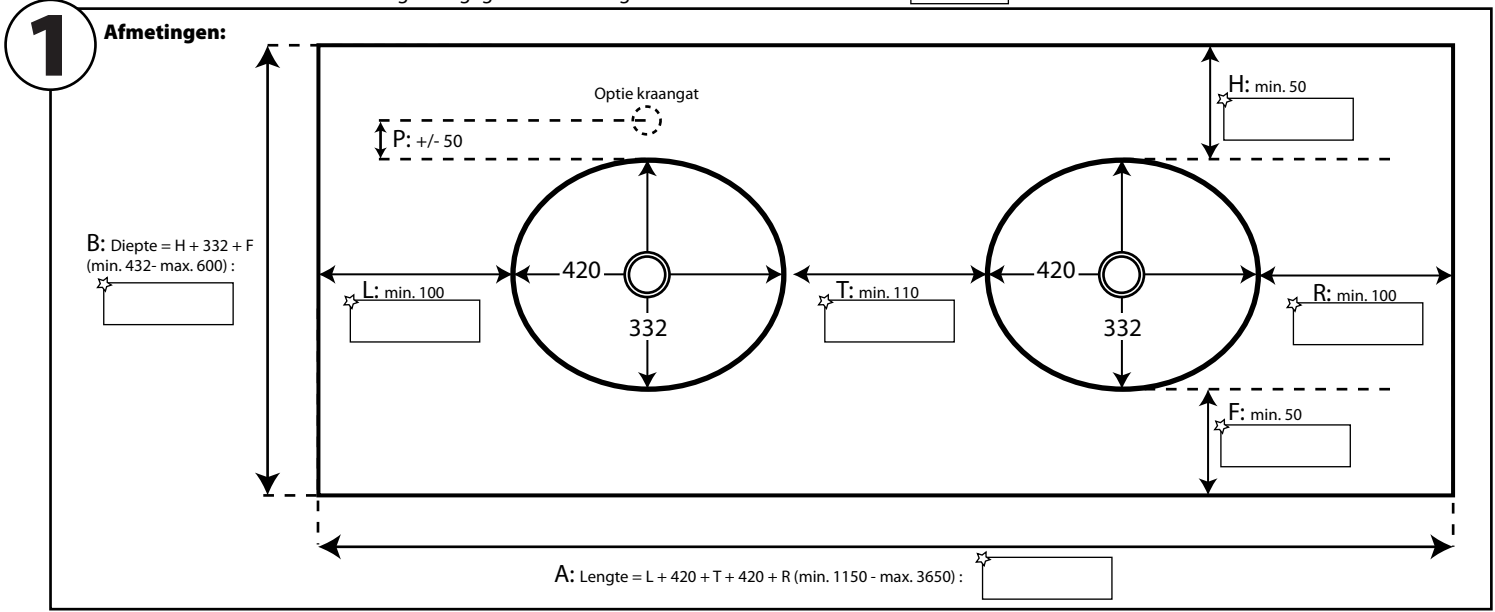

Gelieve ons volgende gegevens door te geven. Alle eenheden in mm.  = In te vullen!  = Aan te kruisen!

**2 Opties:**

**Overloop:**  
Standaard zonder overloop  In chroom

**Kraangat (standaard diam.35mm):**  
Standaard zonder kraangaten

**Bevestigingsconsool Type 1 (om de 60cm):**  
Kleur: grijs, Hoogte: 130 mm, Draagkracht per console: 75 kg  
Aantal:  Per waskom

**Bevestigingsconsool Type 2 (om de 60 cm):**  
Kleur: wit, Hoogte: 70 mm, Draagkracht per console: 35 kg  
Deze console is niet zichtbaar vanaf voorkader 100 mm hoog is  
Aantal:

**Zijkader rechts:**  250 x 50 mm  400 x 50 mm

**1 ste uitsparing** **2 de uitsparing**