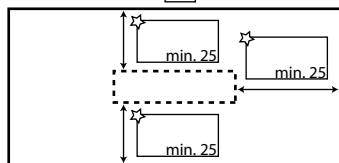

Hoger zijkader rechts (min. 12 mm)  
Optioneel van 20 tot 250 mm

Hoger Voorkader (min. 12 mm)  
Tot 150 mm inbegrepen in standaardprijs  
Optioneel van 160 tot 250 mm

**Optie Handdoekuitsparing voorkader / zijkader**

Hoogte van het voor- of zijkader moet minstens 100 mm zijn om deze optie te nemen.

Zijkader links:

250 x 50 mm  400 x 50 mm

Voorkader:

250 x 50 mm  400 x 50 mm

Zijkader rechts:

250 x 50 mm  400 x 50 mm

**1 ste uitsparing**