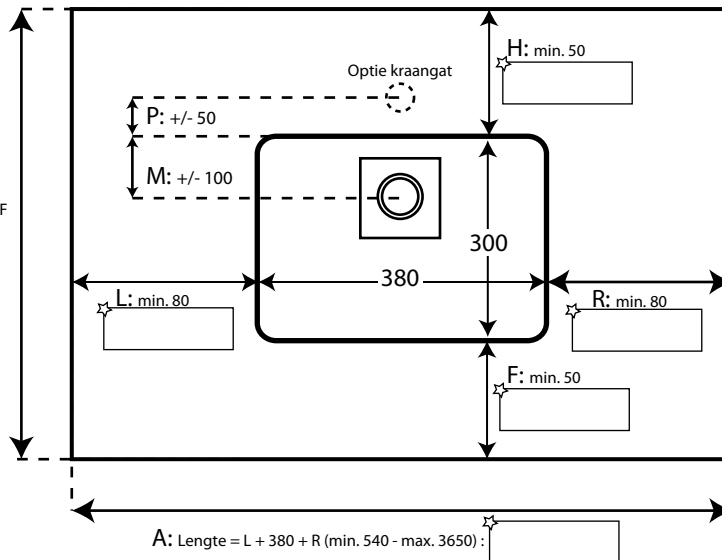

Gelieve ons volgende gegevens door te geven. Alle eenheden in mm.

= In te vullen!

= Aan te kruisen!

**1 Afmetingen:**

B: Diepte = H + 300 + F  
(min. 400 - max. 600):

**2 Opties:**

**Kraangat (standaard diam.35mm):**

Standaard zonder kraangaten

Aantal:   
Per waskom

**Bevestigingsconsool Type 1 (om de 60cm):**

Kleur: grijs, Hoogte: 130 mm, Draagkracht per console: 75 kg

Aantal:

**Bevestigingsconsool Type 2 (om de 60 cm):**

Kleur: wit, Hoogte: 70 mm, Draagkracht per console: 35 kg

Deze console is niet zichtbaar vanaf voorkader 100 mm hoog is

Aantal:

**3 Hoger voorkader / zijkader:**

Hoger zijkader links (min. 12 mm)  
Optioneel van 20 tot 250 mm

Hoogte van het voor- of zijkader moet minstens 100 mm zijn om deze optie te nemen.

Zijkader links:

250 x 50 mm  400 x 50 mm

Voorkader:

250 x 50 mm  400 x 50 mm

Zijkader rechts:

250 x 50 mm  400 x 50 mm

**1 ste uitsparing**