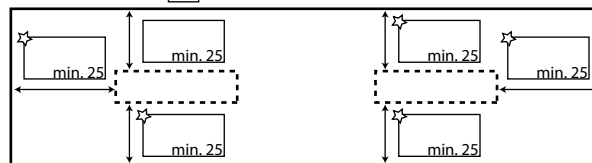

Hoogte van het voor- of zijkader moet minstens 100 mm zijn om deze optie te nemen.

Zijkader links:

250 x 50 mm  400 x 50 mm

Voorkader:

250 x 50 mm  400 x 50 mm

Zijkader rechts:

250 x 50 mm  400 x 50 mm

**1 ste uitsparing**