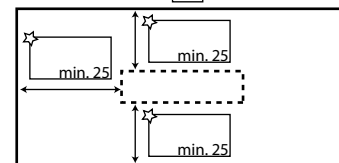

Hoogte van het voor- of zijkader moet minstens 100 mm zijn om deze optie te nemen.

Zijkader links:

250 x 50 mm  400 x 50 mm

Voorkader:

250 x 50 mm  400 x 50 mm

Zijkader rechts:

250 x 50 mm  400 x 50 mm

**1 ste uitsparing**