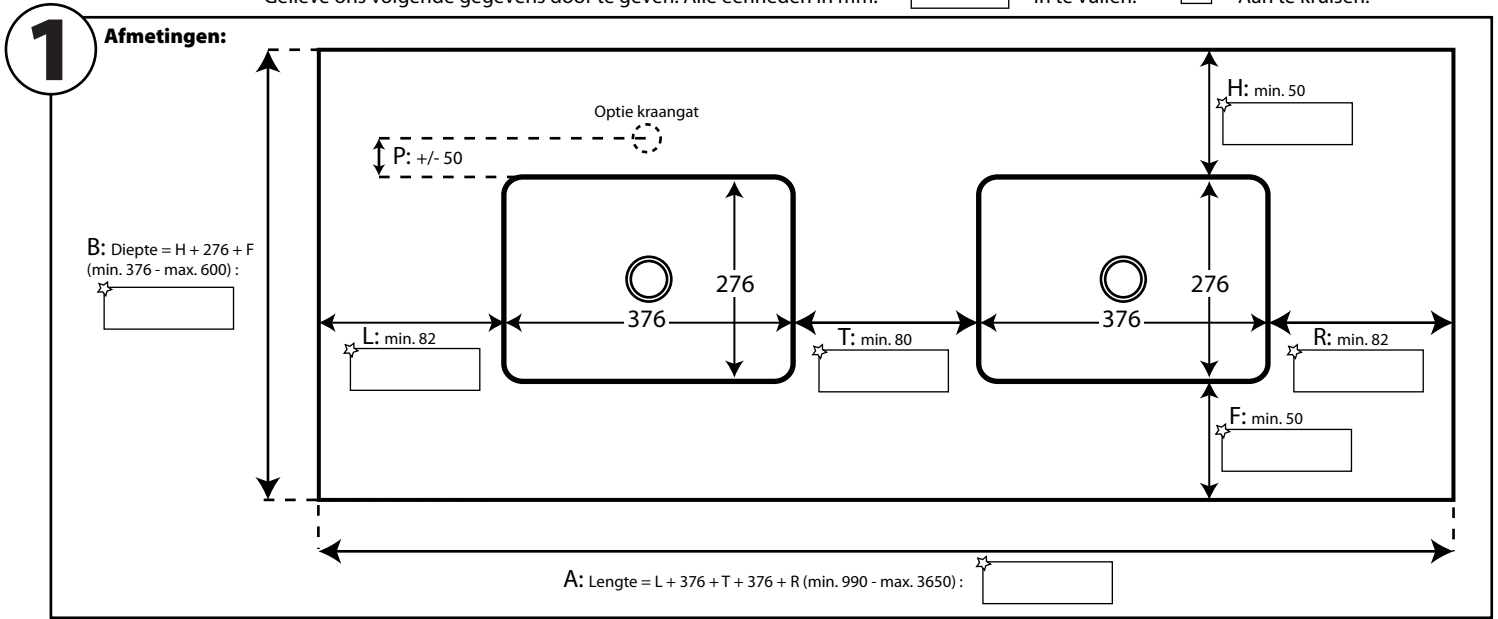

Gelieve ons volgende gegevens door te geven. Alle eenheden in mm. = In te vullen! = Aan te kruisen!

2 Opties:

Overloop:
Standaard zonder overloop

In chroom

Kraanggat (standaard diam.35mm):
Standaard zonder kraangaten

Aantal:
Per waskom

Bevestigingsconsool Type 1 (om de 60cm):
Kleur: grijs, Hoogte: 130 mm, Draagkracht per console: 75 kg

Aantal:

Bevestigingsconsool Type 2 (om de 60 cm):
Kleur: wit, Hoogte: 70 mm, Draagkracht per console: 35 kg
Deze console is niet zichtbaar vanaf voorkader 100 mm hoog is