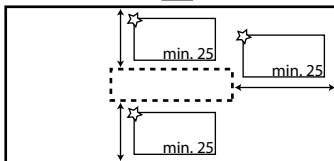

Hoogte van het voor- of zijkader moet minstens 100 mm zijn om deze optie te nemen.

Zijkader links:

250 x 50 mm 400 x 50 mm

Voorkader:

250 x 50 mm 400 x 50 mm

Zijkader rechts:

250 x 50 mm 400 x 50 mm

1 ste uitsparing