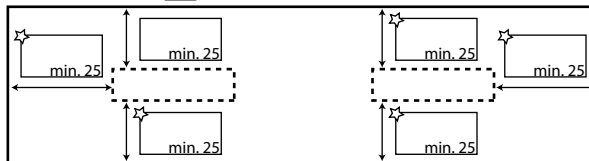

Hoogte van het voor- of zijkader moet minstens 100 mm zijn om deze optie te nemen.

Zijkader links:

250 x 50 mm 400 x 50 mm

Voorkader:

250 x 50 mm 400 x 50 mm

Zijkader rechts:

250 x 50 mm 400 x 50 mm

1 ste uitsparing