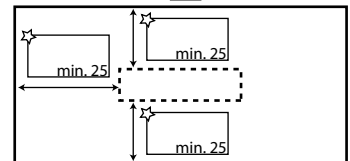

Hoogte van het voor- of zijkader moet minstens 100 mm zijn om deze optie te nemen.

Zijkader links:

250 x 50 mm 400 x 50 mm

Voorkader:

250 x 50 mm 400 x 50 mm

Zijkader rechts:

250 x 50 mm 400 x 50 mm

1 ste uitsparing