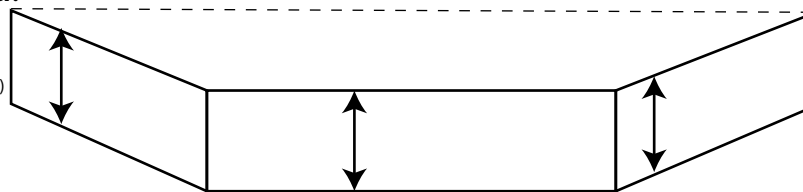

Gelieve ons volgende gegevens door te geven. Alle eenheden in mm. = In te vullen! = Aan te kruisen!

1 Afmetingen:

B: Diepte = H + 276 + F
(min. 376 - max. 600):

2 Opties:

Overloop:

Standaard zonder overloop

In chroom

Kraangat (standaard diam.35mm):

Standaard zonder kraangaten

Aantal:
Per waskom

Bevestigingsconsool Type 1 (om de 60cm):

Kleur: grijs, Hoogte: 130 mm, Draagkracht per console: 75 kg

Aantal:

Bevestigingsconsool Type 2 (om de 60 cm):

Kleur: wit, Hoogte: 70 mm, Draagkracht per console: 35 kg
Deze console is niet zichtbaar vanaf voorkader 100 mm hoog is

Aantal:

3 Hoger voorkader / zijkader:

Hoger zijkader links (min. 12 mm)
Optioneel van 20 tot 250 mm