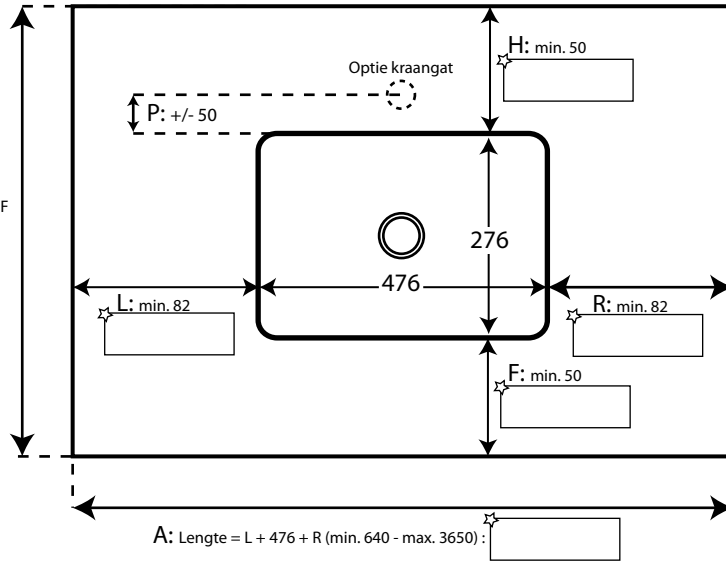

Gelieve ons volgende gegevens door te geven. Alle eenheden in mm. = In te vullen! = Aan te kruisen!

1 Afmetingen:

B: Diepte = H + 276 + F
(min. 376 - max. 600):

2 Opties:

Overloop:

Standaard zonder overloop

In chroom

Kraangat (standaard diam.35mm):

Standaard zonder kraangaten

Aantal:
Per waskom

Bevestigingsconsool Type 1 (om de 60cm):

Kleur: grijs, Hoogte: 130 mm, Draagkracht per console: 75 kg

Aantal:

Bevestigingsconsool Type 2 (om de 60 cm):

Kleur: wit, Hoogte: 70 mm, Draagkracht per console: 35 kg
Deze console is niet zichtbaar vanaf voorkader 100 mm hoog is

Aantal:

3 Hoger voorkader / zijkader:

Hoger zijkader links (min. 12 mm)
Optioneel van 20 tot 250 mm

Hoogte van het voor- of zijkader moet minstens 100 mm zijn om deze optie te nemen.

Zijkader links:

250 x 50 mm 400 x 50 mm

Voorkader:

250 x 50 mm 400 x 50 mm

Zijkader rechts:

250 x 50 mm 400 x 50 mm

1 ste uitsparing