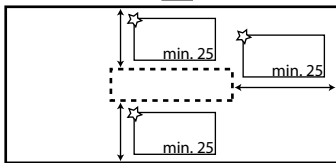

Hoogte van het voor- of zijkader moet minstens 100 mm zijn om deze optie te nemen.

Zijkader links:

250 x 50 mm 400 x 50 mm

Voorkader:

250 x 50 mm 400 x 50 mm

Zijkader rechts:

250 x 50 mm 400 x 50 mm

1 ste uitsparing