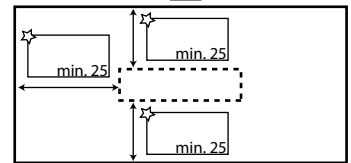

Hoogte van het voor- of zijkader moet minstens 100 mm zijn om deze optie te nemen.

Zijkader links:

250 x 50 mm 400 x 50 mm

Voorkader:

250 x 50 mm 400 x 50 mm

Zijkader rechts:

250 x 50 mm 400 x 50 mm

1 ste uitsparing