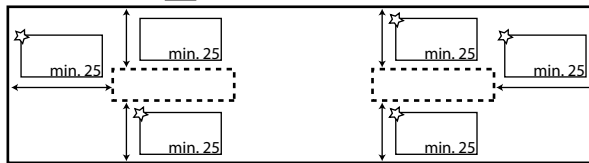

Hoogte van het voor- of zijkader moet minstens 100 mm zijn om deze optie te nemen.

Zijkader links:

250 x 50 mm 400 x 50 mm

Voorkader:

250 x 50 mm 400 x 50 mm

Zijkader rechts:

250 x 50 mm 400 x 50 mm

1 ste uitsparing