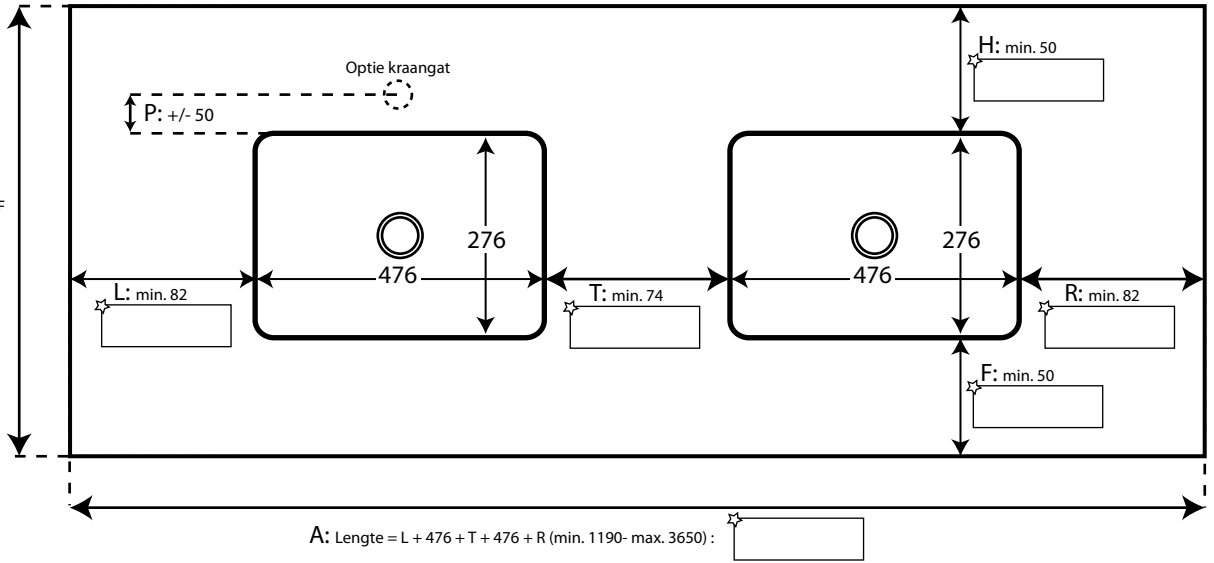

Geleive ons volgende gegevens door te geven. Alle eenheden in mm.

= In te vullen!

= Aan te kruisen!

1 Afmetingen:

B: Diepte = H + 276 + F
(min. 376 - max. 600):

2 Opties:

Overloop:

Standaard zonder overloop

In chroom

Kraangat (standaard diam.35mm):

Standaard zonder kraagaten

Aantal:
Per waskom

Bevestigingsconsool Type 1 (om de 60cm):

Kleur: grijs, Hoogte: 130 mm, Draagkracht per console: 75 kg

Aantal:

Bevestigingsconsool Type 2 (om de 60 cm):

Kleur: wit, Hoogte: 70 mm, Draagkracht per console: 35 kg
Deze console is niet zichtbaar vanaf voorkader 100 mm hoog is

Aantal:

3 Hoger voorkader / zijkader:

Hoger zijkader links (min. 12 mm)
Optioneel van 20 tot 250 mm