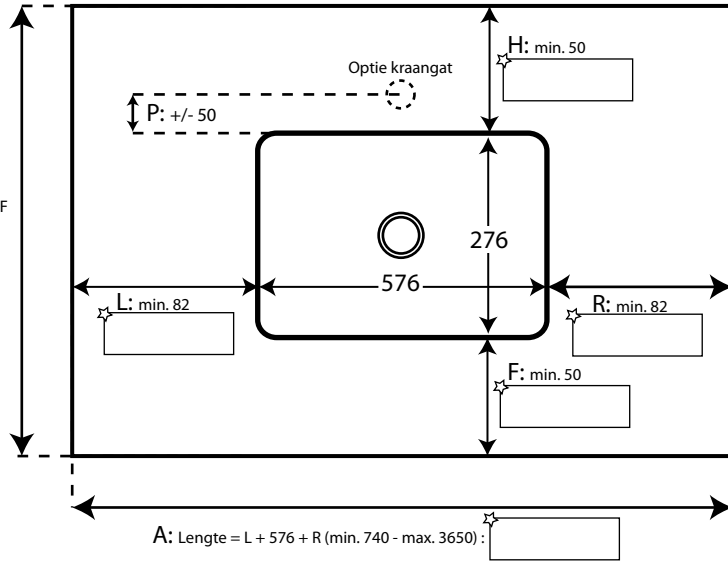

Gelieve ons volgende gegevens door te geven. Alle eenheden in mm.

= In te vullen!

= Aan te kruisen!

1 Afmetingen:

B: Diepte = H + 276 + F
(min. 376 - max. 600):

2 Opties:

Overloop:

Standaard zonder overloop

In chroom

Kraangat (standaard diam.35mm):

Standaard zonder kraangaten

Aantal:
Per waskom

Bevestigingsconsool Type 1 (om de 60cm):

Kleur: grijs, Hoogte: 130 mm, Draagkracht per console: 75 kg

Aantal:

Bevestigingsconsool Type 2 (om de 60 cm):

Kleur: wit, Hoogte: 70 mm, Draagkracht per console: 35 kg
Deze console is niet zichtbaar vanaf voorkader 100 mm hoog is

Aantal:

3 Hoger voorkader / zijkader:

Hoger zijkader links (min. 12 mm)
Optioneel van 20 tot 250 mm

Hoogte van het voor- of zijkader moet minstens 100 mm zijn om deze optie te nemen.

Zijkader links:

250 x 50 mm 400 x 50 mm

Voorkader:

250 x 50 mm 400 x 50 mm

Zijkader rechts:

250 x 50 mm 400 x 50 mm

1 ste uitsparing