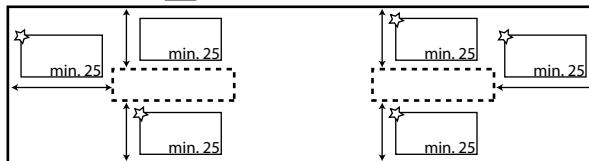

Hoogte van het voor- of zijkader moet minstens 100 mm zijn om deze optie te nemen.

Zijkader links:

250 x 50 mm 400 x 50 mm

Voorkader:

250 x 50 mm 400 x 50 mm

Zijkader rechts:

250 x 50 mm 400 x 50 mm

1 ste uitsparing