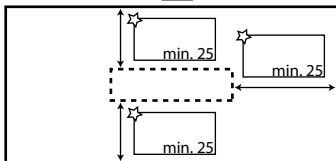

Hoogte van het voor- of zijkader moet minstens 100 mm zijn om deze optie te nemen.

Zijkader links:

250 x 50 mm 400 x 50 mm

Voorkader:

250 x 50 mm 400 x 50 mm

Zijkader rechts:

250 x 50 mm 400 x 50 mm

1 ste uitsparing