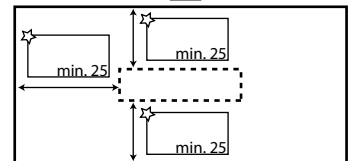

Hoogte van het voor- of zijkader moet minstens 100 mm zijn om deze optie te nemen.

Zijkader links:

250 x 50 mm 400 x 50 mm

Voorkader:

250 x 50 mm 400 x 50 mm

Zijkader rechts:

250 x 50 mm 400 x 50 mm

1 ste uitsparing