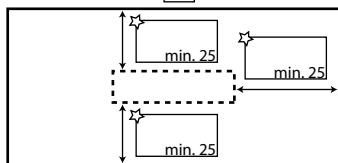

Aantal:

**3 Hoger voorkader / zijkader:**

Hoger zijkader links (min. 12 mm)  
Optioneel van 20 tot 250 mm

Hoger zijkader rechts (min. 12 mm)  
Optioneel van 20 tot 250 mm

Hoger Voorkader (min. 12 mm)  
Tot 150 mm inbegrepen in standaardprijs  
Optioneel van 160 tot 250 mm

**Optie Handdoekuitsparing voorkader / zijkader**

Hoogte van het voor- of zijkader moet minstens 100 mm zijn om deze optie te nemen.

Zijkader links:

250 x 50 mm  400 x 50 mm

Voorkader:

250 x 50 mm  400 x 50 mm