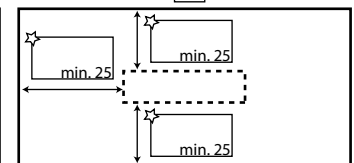

**Optie Handdoekuitsparing voorkader / zijkader**

Hoogte van het voor- of zijkader moet minstens 100 mm zijn om deze optie te nemen.

Zijkader links:

250 x 50 mm  400 x 50 mm

Voorkader:

250 x 50 mm  400 x 50 mm

Zijkader rechts:

250 x 50 mm  400 x 50 mm

1 ste uitsparing

2 de uitsparing