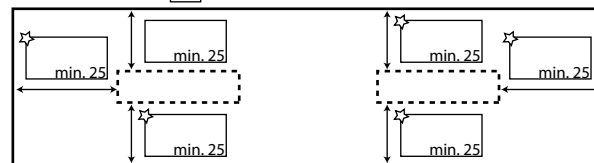

**Optie Handdoekuitsparing voorkader / zijkader**

Hoogte van het voor- of zijkader moet minstens 100 mm zijn om deze optie te nemen.

Zijkader links:

250 x 50 mm  400 x 50 mm

Voorkader:

250 x 50 mm  400 x 50 mm

Zijkader rechts:

250 x 50 mm  400 x 50 mm

1 ste uitsparing

2 de uitsparing