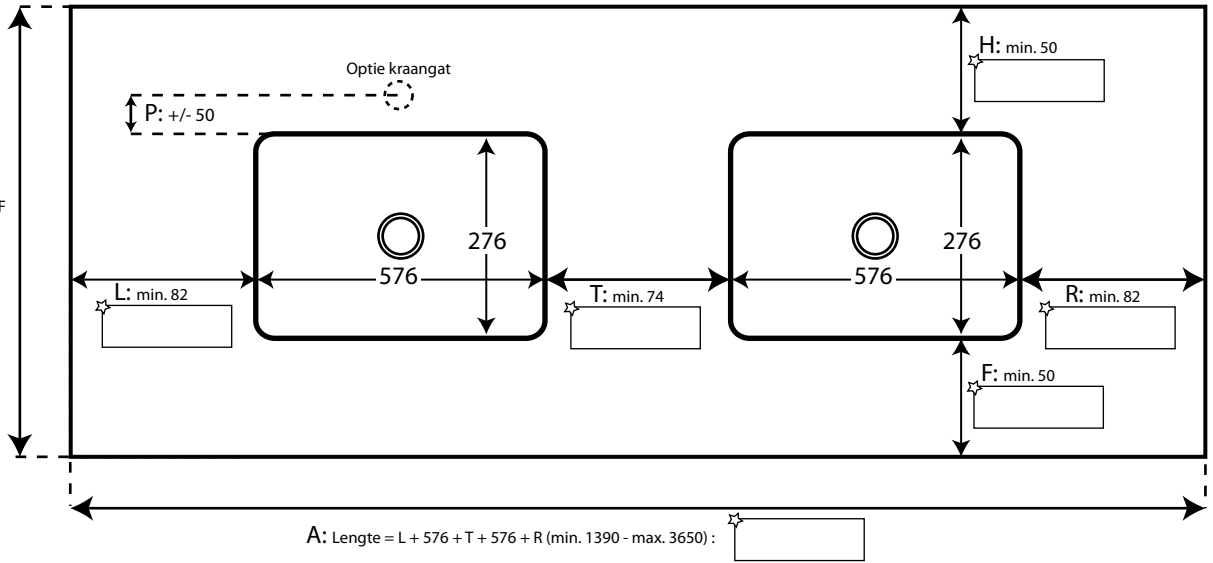

**1 Afmetingen:**

B: Diepte = H + 276 + F  
(min. 376 - max. 600):

**2 Opties:**

**Overloop:**

Standaard zonder overloop

In chroom

**Kraangat (standaard diam.35mm):**

Standaard zonder kraangaten

Aantal:   
Per waskom

**Bevestigingsconsool Type 1 (om de 60cm):**

Kleur: grijs, Hoogte: 130 mm, Draagkracht per console: 75 kg

Aantal:

**Bevestigingsconsool Type 2 (om de 60 cm):**

Kleur: wit, Hoogte: 70 mm, Draagkracht per console: 35 kg  
Deze console is niet zichtbaar vanaf voorkader 100 mm hoog is

Aantal:

**3 Hoger voorkader / zijkader:**

Hoger zijkader links (min. 12 mm)  
Optioneel van 20 tot 250 mm

Hoger zijkader rechts (min. 12 mm)  
Optioneel van 20 tot 250 mm

Hoger Voorkader (min. 12 mm)  
Tot 150 mm inbegrepen in standaardprijs  
Optioneel van 160 tot 250 mm

Zijkader rechts:

250 x 50 mm  400 x 50 mm

1 ste uitsparing

2 de uitsparing