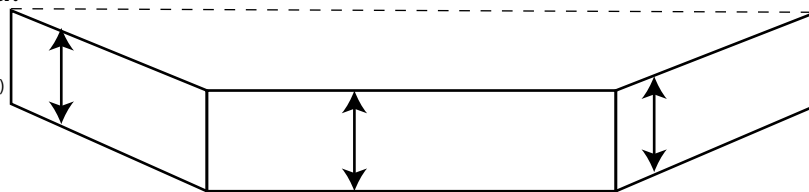

3 Hoger voorkader / zijkader:

☐ Hoger zijkader links (min. 12 mm)
Optioneel van 20 tot 250 mm

☐ Hoger zijkader rechts (min. 12 mm)
Optioneel van 20 tot 250 mm

☐ Hoger Voorkader (min. 12 mm)
Tot 150 mm inbegrepen in standaardprijs
Optioneel van 160 tot 250 mm

Optie Handdoekuitsparing voorkader / zijkader

Hoogte van het voor- of zijkader moet minstens 100 mm zijn om deze optie te nemen.

Zijkader links:

☐ 250 x 50 mm ☐ 400 x 50 mm

Voorkader:

☐ 250 x 50 mm ☐ 400 x 50 mm