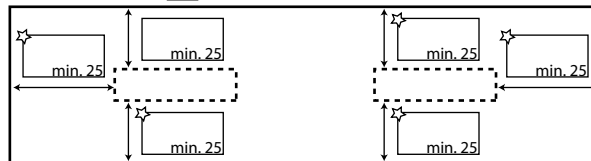

**Optie Handdoekuitsparing voorkader / zijkader**

Hoogte van het voor- of zijkader moet minstens 100 mm zijn om deze optie te nemen.

Zijkader links:

250 x 50 mm  400 x 50 mm

Voorkader:

250 x 50 mm  400 x 50 mm

Zijkader rechts:

250 x 50 mm  400 x 50 mm

**1 ste uitsparing**

**2 de uitsparing**