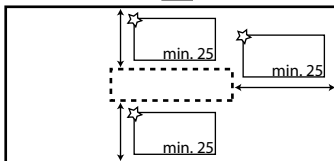

Hoger zijkader links (min. 12 mm)  
Optioneel van 20 tot 250 mm

Hoger zijkader rechts (min. 12 mm)  
Optioneel van 20 tot 250 mm

Hoger Voorkader (min. 12 mm)  
Tot 150 mm inbegrepen in standaardprijs  
Optioneel van 160 tot 250 mm

**Optie Handdoekuitsparing voorkader / zijkader**

Hoogte van het voor- of zijkader moet minstens 100 mm zijn om deze optie te nemen.

Zijkader links:

250 x 50 mm  400 x 50 mm

Voorkader:

250 x 50 mm  400 x 50 mm