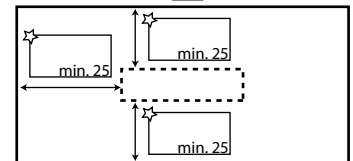

**Optie Handdoekuitsparing voorkader / zijkader**

Hoogte van het voor- of zijkader moet minstens 100 mm zijn om deze optie te nemen.

Zijkader links:

250 x 50 mm  400 x 50 mm

Voorkader:

250 x 50 mm  400 x 50 mm

Zijkader rechts:

250 x 50 mm  400 x 50 mm

**1 ste uitsparing**

**2 de uitsparing**