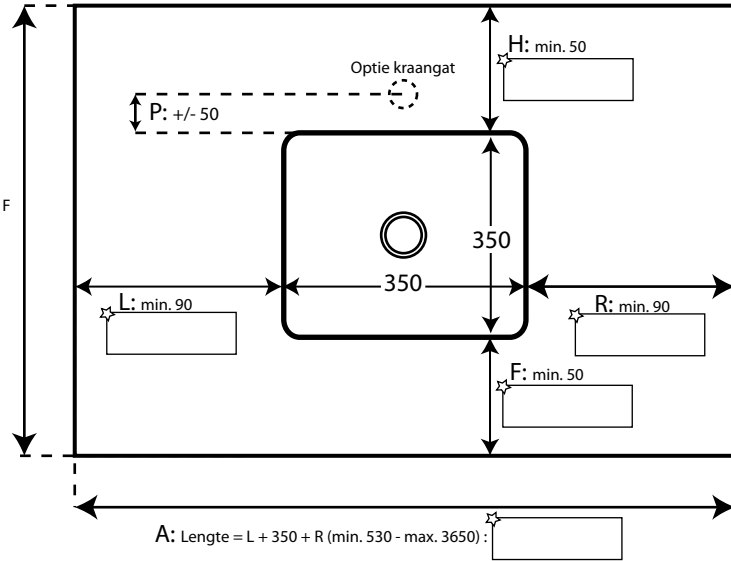

Gelieve ons volgende gegevens door te geven. Alle eenheden in mm.

= In te vullen!

= Aan te kruisen!

**1 Afmetingen:**

B: Diepte = H + 350 + F  
(min. 450 - max. 600):

**2 Opties:**

**Overloop:**

Standaard zonder overloop

In chroom

**Kraangat (standaard diam.35mm):**

Standaard zonder kraangaten

Aantal:   
Per waskom

**Bevestigingsconsool Type 1 (om de 60cm):**

Kleur: grijs, Hoogte: 130 mm, Draagkracht per console: 75 kg

Aantal:

**Bevestigingsconsool Type 2 (om de 60 cm):**

Kleur: wit, Hoogte: 70 mm, Draagkracht per console: 35 kg  
Deze console is niet zichtbaar vanaf voorkader 100 mm hoog is

Aantal:

**3 Hoger voorkader / zijkader:**

Zijkader rechts:

250 x 50 mm  400 x 50 mm

**1 ste uitsparing**

**2 de uitsparing**