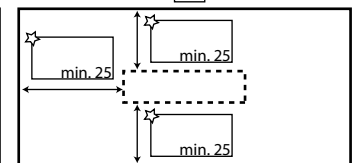

Aantal:

**3 Hoger voorkader / zijkader:**

**Optie Handdoekuitsparing voorkader / zijkader**

Hoogte van het voor- of zijkader moet minstens 100 mm zijn om deze optie te nemen.

Zijkader links:

250 x 50 mm  400 x 50 mm

Voorkader:

250 x 50 mm  400 x 50 mm

Zijkader rechts:

250 x 50 mm  400 x 50 mm

1 ste uitsparing

2 de uitsparing