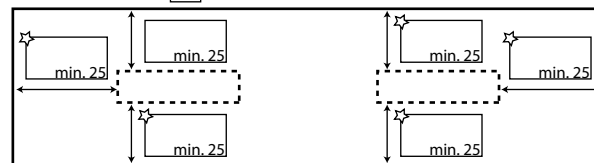

Aantal:

**3 Hoger voorkader / zijkader:**

**Optie Handdoekuitsparing voorkader / zijkader**

Hoogte van het voor- of zijkader moet minstens 100 mm zijn om deze optie te nemen.

Zijkader links:

250 x 50 mm  400 x 50 mm

Voorkader:

250 x 50 mm  400 x 50 mm

Zijkader rechts:

250 x 50 mm  400 x 50 mm

1 ste uitsparing

2 de uitsparing