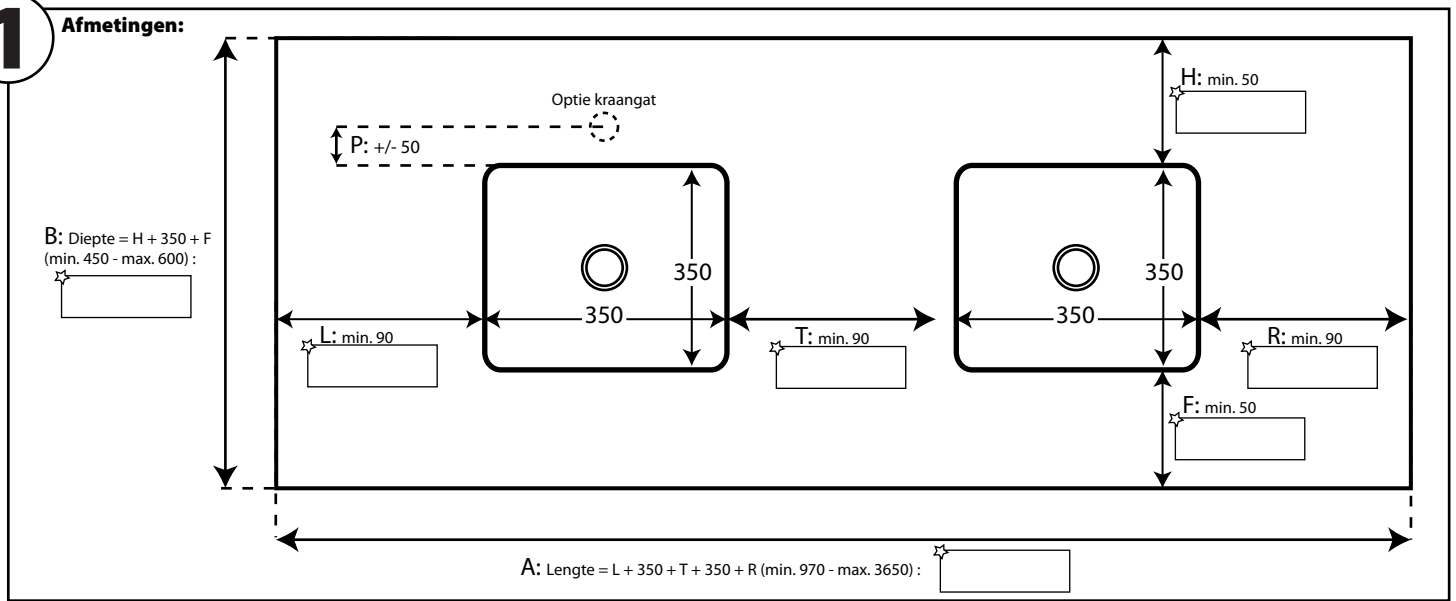

**1 Afmetingen:**

**2 Opties:**

**Overloop:**

Standaard zonder overloop

In chroom

**Kraangat (standaard diam.35mm):**

Standaard zonder kraangaten

Aantal:   
Per waskom

**Bevestigingsconsool Type 1 (om de 60cm):**

Kleur: grijs, Hoogte: 130 mm, Draagkracht per console: 75 kg

Aantal:

**Bevestigingsconsool Type 2 (om de 60 cm):**

Kleur: wit, Hoogte: 70 mm, Draagkracht per console: 35 kg  
Deze console is niet zichtbaar vanaf voorkader 100 mm hoog is

Aantal:

**3 Hoger voorkader / zijkader:**

**Optie Handdoekuitsparing voorkader / zijkader**

Hoogte van het voor- of zijkader moet minstens 100 mm zijn om deze optie te nemen.

Zijkader links:

250 x 50 mm  400 x 50 mm

Voorkader:

250 x 50 mm  400 x 50 mm

Zijkader rechts:

250 x 50 mm  400 x 50 mm

1 ste uitsparing

2 de uitsparing