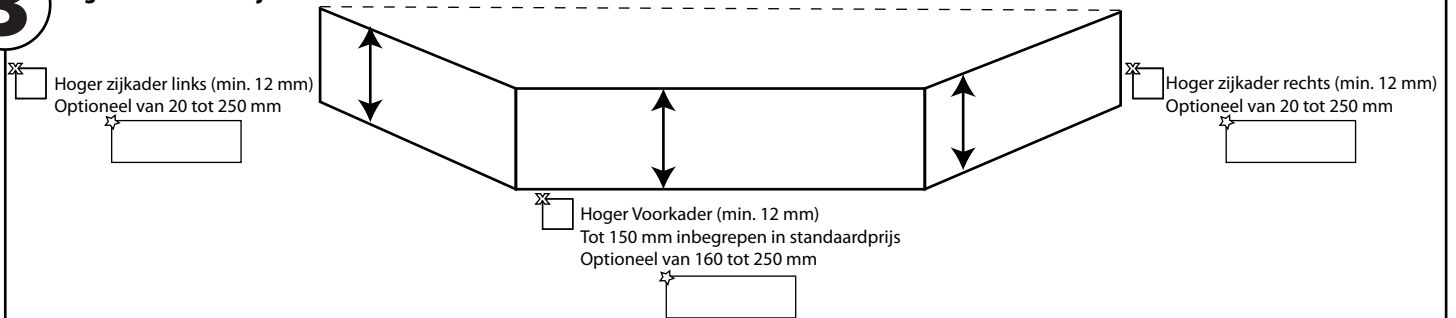

**1 Afmetingen:**

**2 Opties:**

**Overloop:**

Standaard zonder overloop

In chroom

**Kraangat (standaard diam.35mm):**

Standaard zonder kraangaten

Aantal:   
Per waskom

**Bevestigingsconsool Type 1 (om de 60cm):**

Kleur: grijs, Hoogte: 130 mm, Draagkracht per console: 75 kg

Aantal:

**Bevestigingsconsool Type 2 (om de 60 cm):**

Kleur: wit, Hoogte: 70 mm, Draagkracht per console: 35 kg  
Deze console is niet zichtbaar vanaf voorkader 100 mm hoog is

Aantal:

**3 Hoger voorkader / zijkader:**

**Optie Handdoekuitsparing voorkader / zijkader**

Hoogte van het voor- of zijkader moet minstens 100 mm zijn om deze optie te nemen.

Zijkader links:

250 x 50 mm  400 x 50 mm

Voorkader:

250 x 50 mm  400 x 50 mm

Zijkader rechts:

250 x 50 mm  400 x 50 mm

1 ste uitsparing

2 de uitsparing