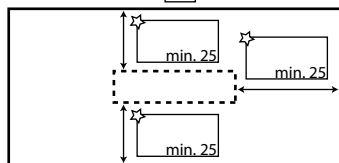

Aantal:

**3 Hoger voorkader / zijkader:**

**Optie Handdoekuitsparing voorkader / zijkader**

Hoogte van het voor- of zijkader moet minstens 100 mm zijn om deze optie te nemen.

Zijkader links:

250 x 50 mm  400 x 50 mm

Voorkader:

250 x 50 mm  400 x 50 mm

Zijkader rechts:

250 x 50 mm  400 x 50 mm

1 ste uitsparing

2 de uitsparing