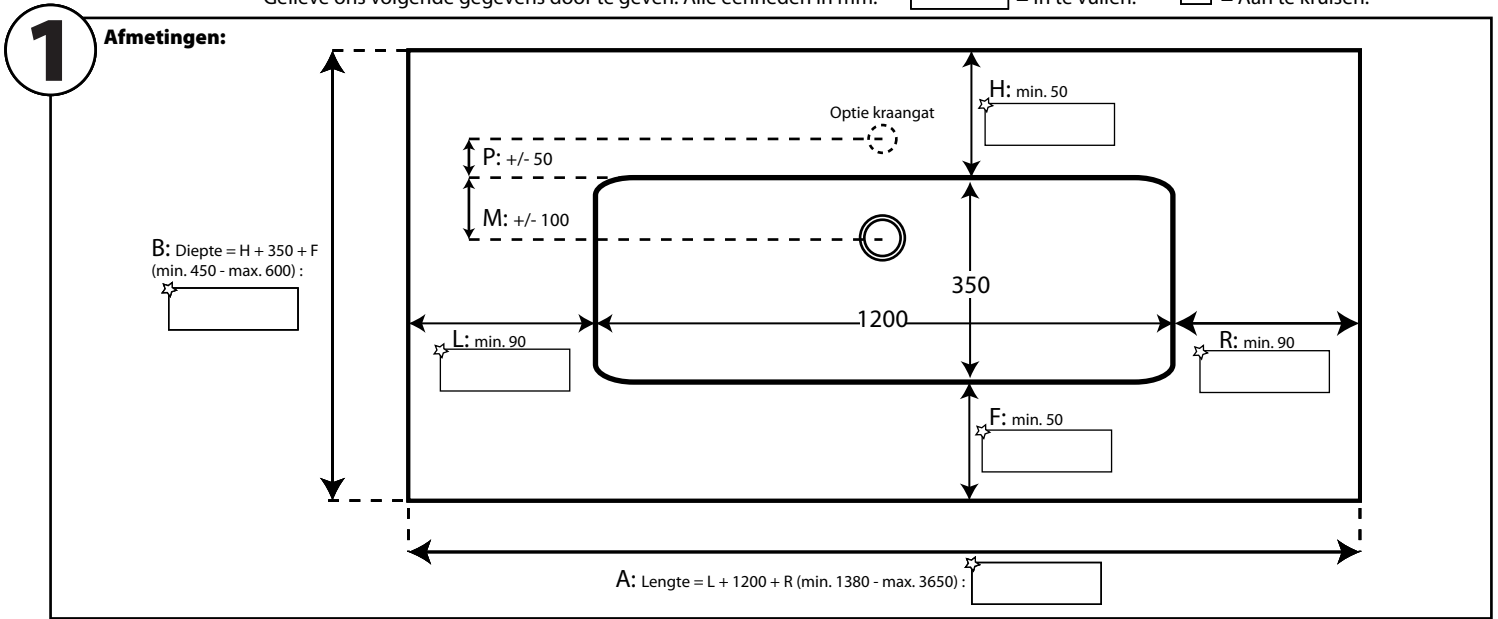

Gelieve ons volgende gegevens door te geven. Alle eenheden in mm.

= In te vullen!

= Aan te kruisen!

**2 Opties:**

Overloop:  
Standaard zonder overloop

In chroom

Kraangat (standaard diam.35mm):  
Standaard zonder kraangaten

Aantal:   
Per waskom

Bevestigingsconsool Type 1 (om de 60cm):  
Kleur: grijs, Hoogte: 130 mm, Draagkracht per console: 75 kg

Aantal:

Bevestigingsconsool Type 2 (om de 60 cm):  
Kleur: wit, Hoogte: 70 mm, Draagkracht per console: 35 kg  
Deze console is niet zichtbaar vanaf voorkader 100 mm hoog is