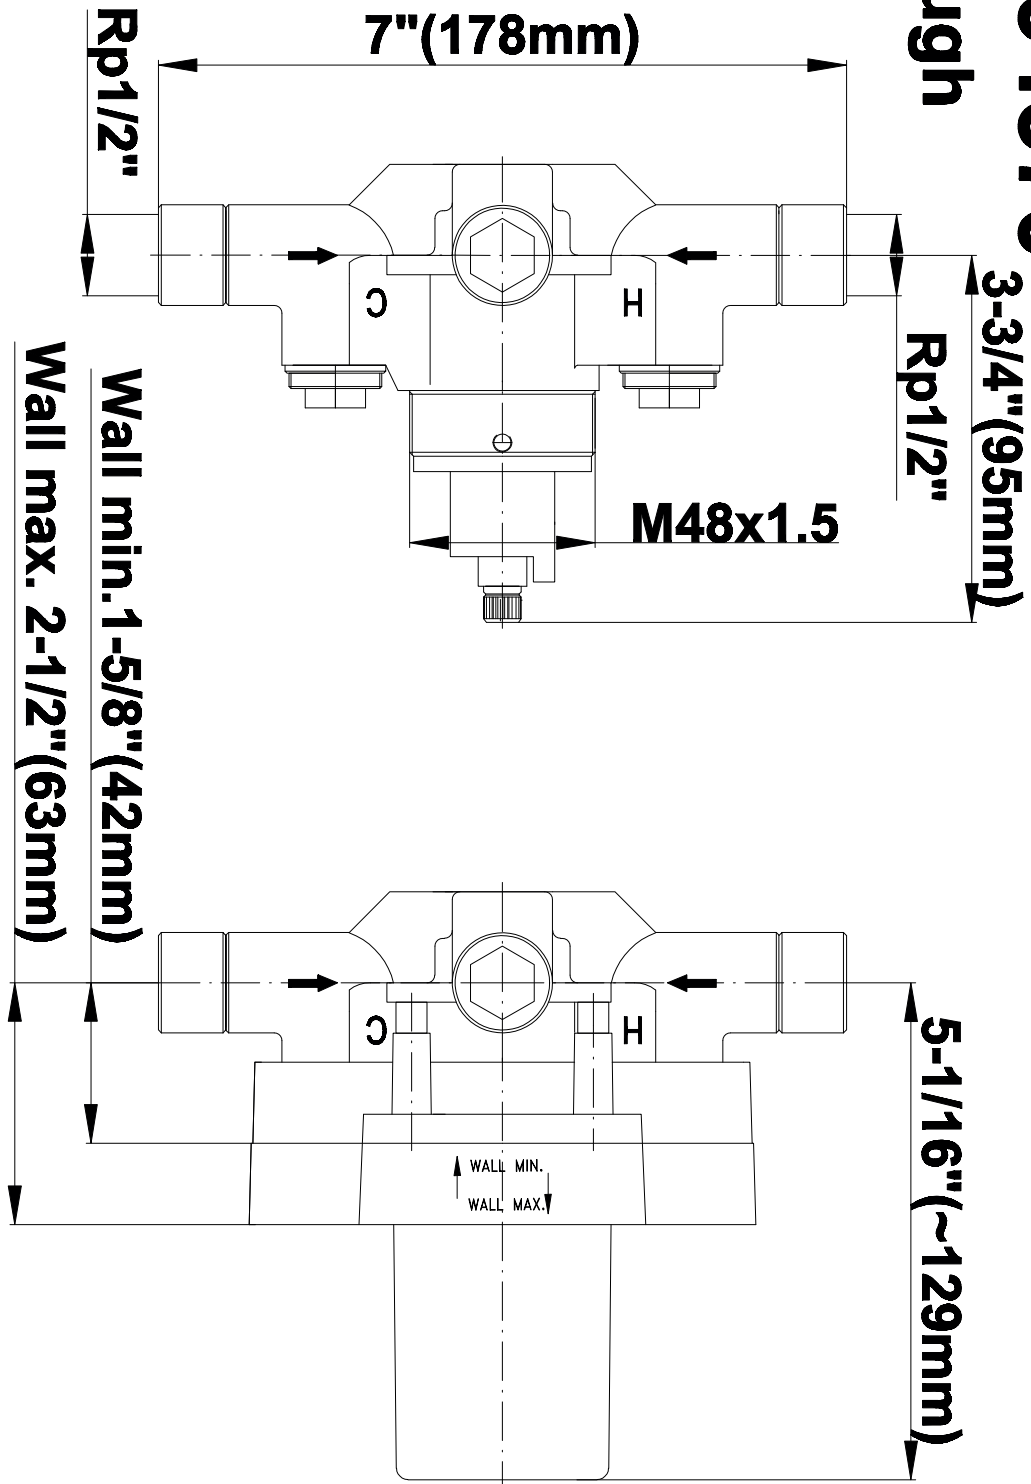

440.2194370 (tech)

2194370

Rough

GRAFF
D U C T I N G
R O O F
D E S I G N