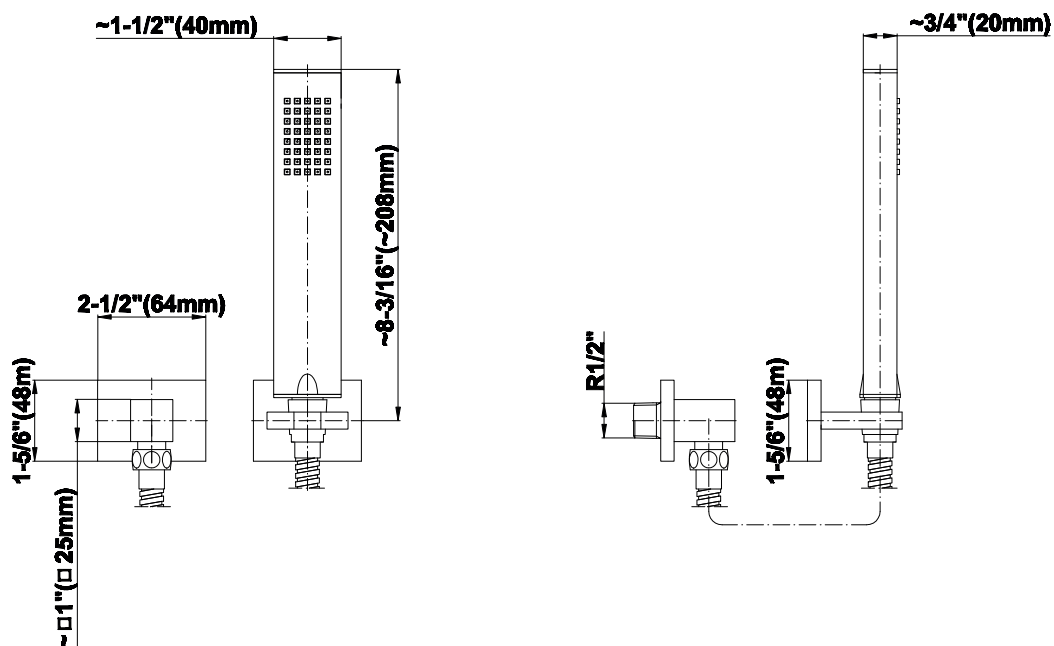

440.2329500 (tech)

2329.50

GRAFF[®]
CUTTING EDGE DESIGN