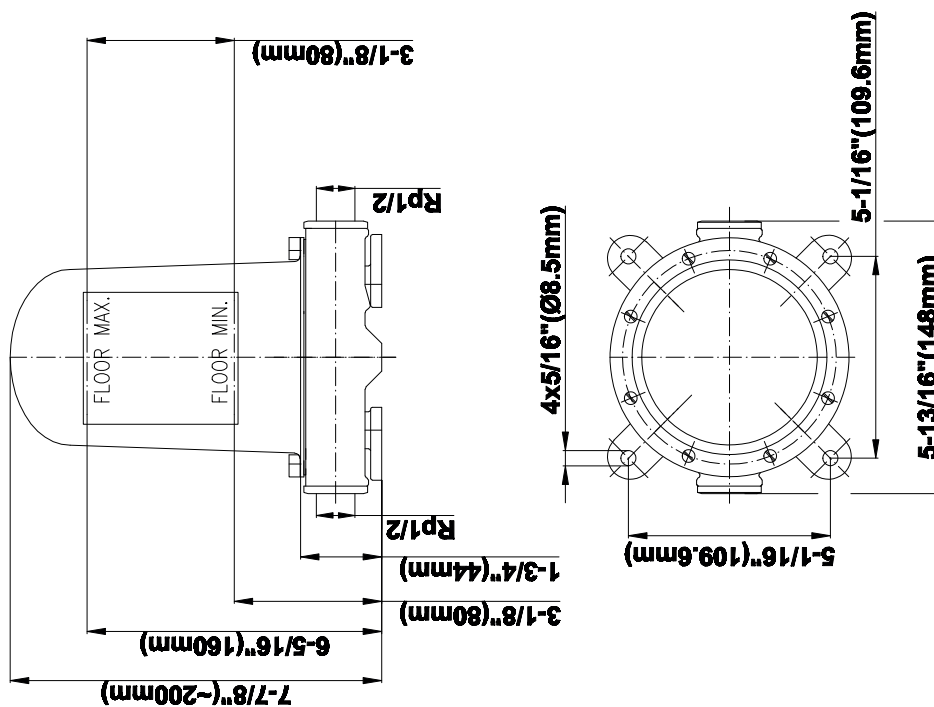

440.2363490 (tech)

2363490
Rough

GRAFF®