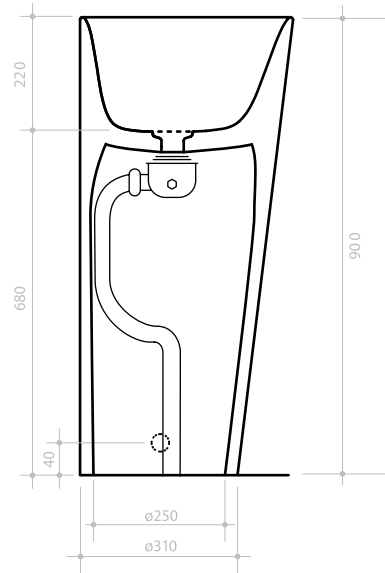

960.ILL0100A - 960.ILL0200A (tech)

IL Freestanding

Afvoer langs de vloer
Evacuation par le sol
 Floor Drainage

Afvoer langs de wand
Evacuation murale
 Wall/Floor Drainage