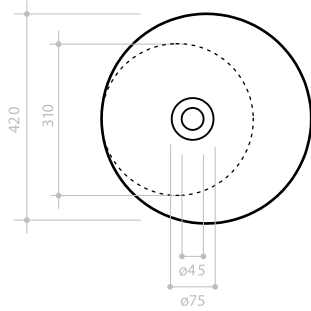

960.ILL0100A - 960.ILL0200A (tech)

IL Freestanding

Afvoer langs de vloer
Evacuation par le sol
 Floor Drainage

Afvoer langs de wand
Evacuation murale
 Wall/Floor Drainage