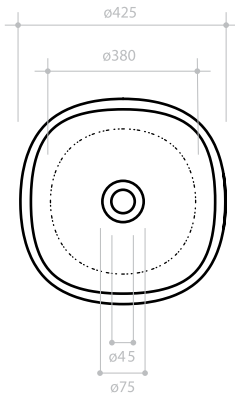

960.SEL0900A - 960.SEL1000A (tech)

SEED Freestanding

**Afvoer langs de vloer**  
**Evacuation par le sol**  
Floor Drainage

**Afvoer langs de wand**  
**Evacuation murale**  
Wall/Floor Drainage