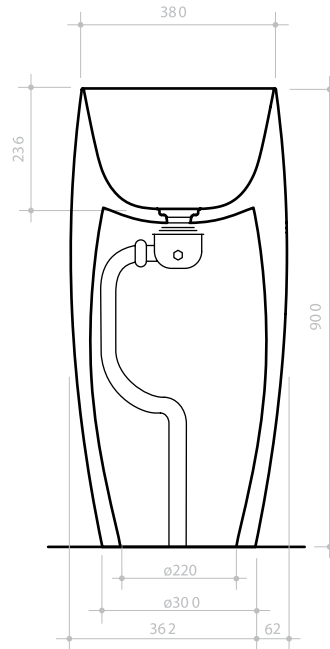

960.SEL0900A - 960.SEL1000A (tech)

SEED Freestanding

**Afvoer langs de vloer**  
**Evacuation par le sol**  
Floor Drainage

**Afvoer langs de wand**  
**Evacuation murale**  
Wall/Floor Drainage