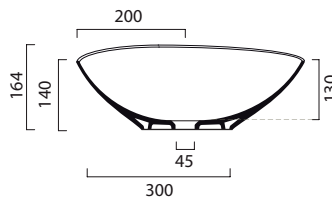

Sinfonia

cod.SIL01

Lavabo

wash basin

Dimensioni / dimensions

L 535- P 425 - H 164

Troppo pieno / over flow : NO / No

Peso netto / net weight : Kg 5.5

Appoggio / sit-on

Sezione A-A1