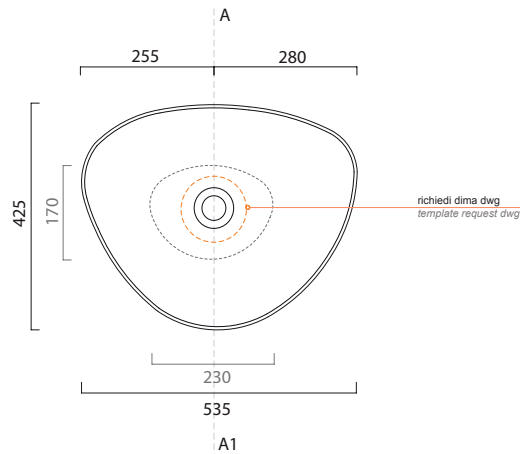

Sinfonia

cod.SIL01

Lavabo

wash basin

Dimensioni / dimensions

L 535- P 425 - H 164

Troppo pieno / over flow : NO / No

Peso netto / net weight : Kg 5.5

Appoggio / sit-on

Sezione A-A1