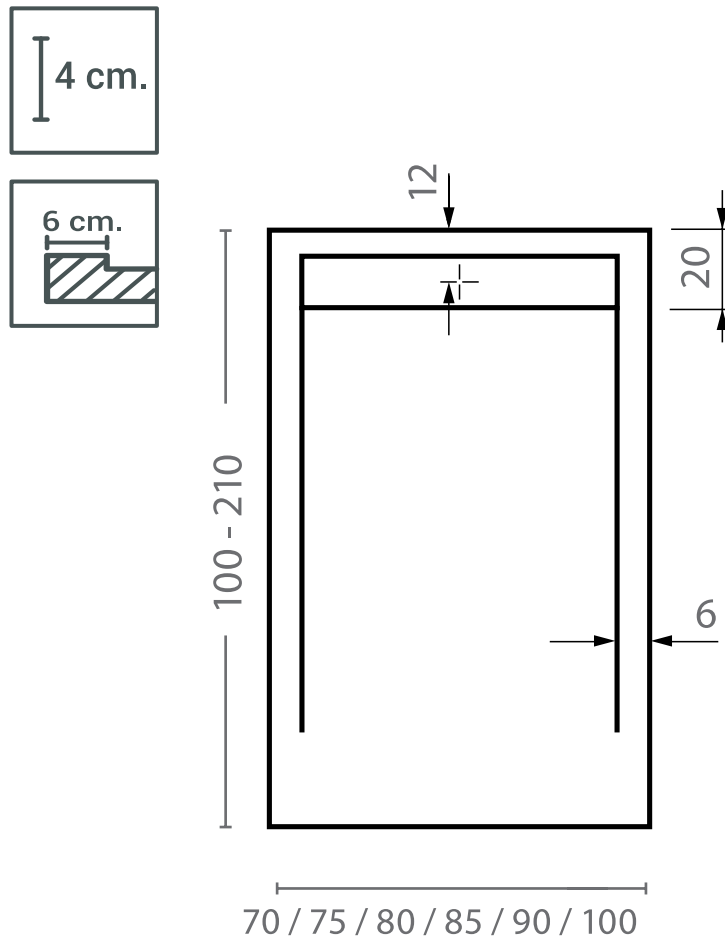

ANDROMEDA (Tech)

ANDROMEDA A

Gewicht douchevloer: +/- 55 kg/m²
 verpakking (houten kist): +/- 15 - 20 kg

Poids receveur de douche: +/- 55 kg/m²
 Emballage (caisse en bois): +/- 15 - 20 kg