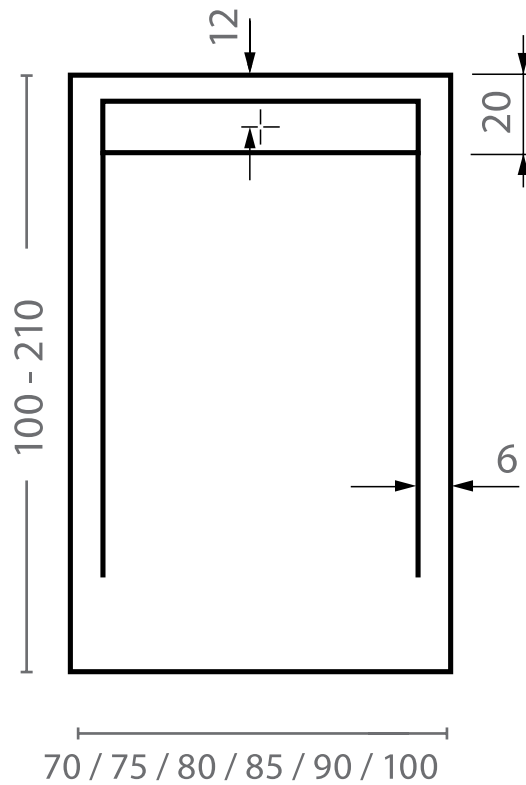

ANDROMEDA (Tech)

ANDROMEDA A

Gewicht douchevloer: +/- 55 kg/m²
 verpakking (houten kist): +/- 15 - 20 kg

Poids receveur de douche: +/- 55 kg/m²
 Emballage (caisse en bois): +/- 15 - 20 kg