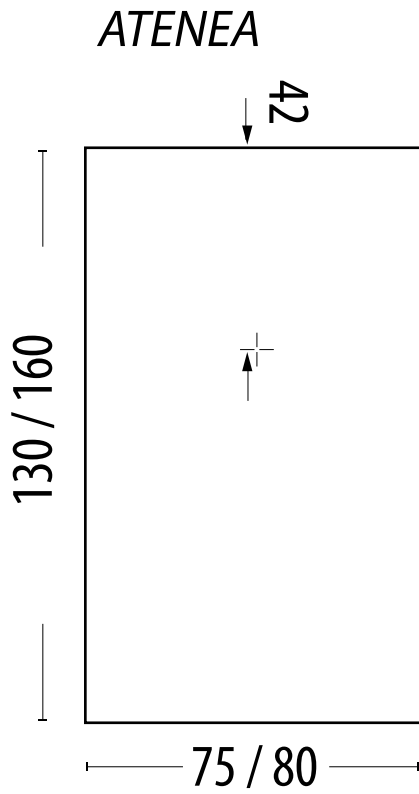

ATENEA (tech)

Gewicht douchevloer: +/- 55 kg/m²
verpakking (houten kist): +/- 15 - 20 kg

Poids receveur de douche: +/- 55 kg/m²
Emballage (caisse en bois): +/- 15 - 20 kg