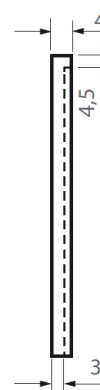

CENTURIA (tech)

CENTURIA STONE NOX

CENTURIA SLATE NOX

CENTURIA STONE COVER

Gewicht douchevloer: +/- 55 kg/m2
 verpakking (houten kist): +/- 15 - 20 kg

Poids receveur de douche: +/- 55 kg/m2
 Emballage (caisse en bois): +/- 15 - 20 kg

CENTURIA (tech)

CENTURIA SMOOTH NOX

CENTURIA FRAMED /

Gewicht douchevloer: +/- 55 kg/m²
 verpakking (houten kist): +/- 15 - 20 kg

Poids receveur de douche: +/- 55 kg/m²
 Emballage (caisse en bois): +/- 15 - 20 kg