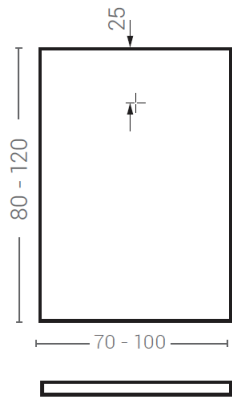

CENTURIA (tech)

CENTURIA STONE NOX

CENTURIA SLATE NOX

CENTURIA STONE COVER

Gewicht douchevloer: +/- 55 kg/m2
 verpakking (houten kist): +/- 15 - 20 kg

Poids receveur de douche: +/- 55 kg/m2
 Emballage (caisse en bois): +/- 15 - 20 kg

CENTURIA (tech)

CENTURIA SMOOTH NOX

CENTURIA FRAMED /

Gewicht douchevloer: +/- 55 kg/m²
 verpakking (houten kist): +/- 15 - 20 kg

Poids receveur de douche: +/- 55 kg/m²
 Emballage (caisse en bois): +/- 15 - 20 kg