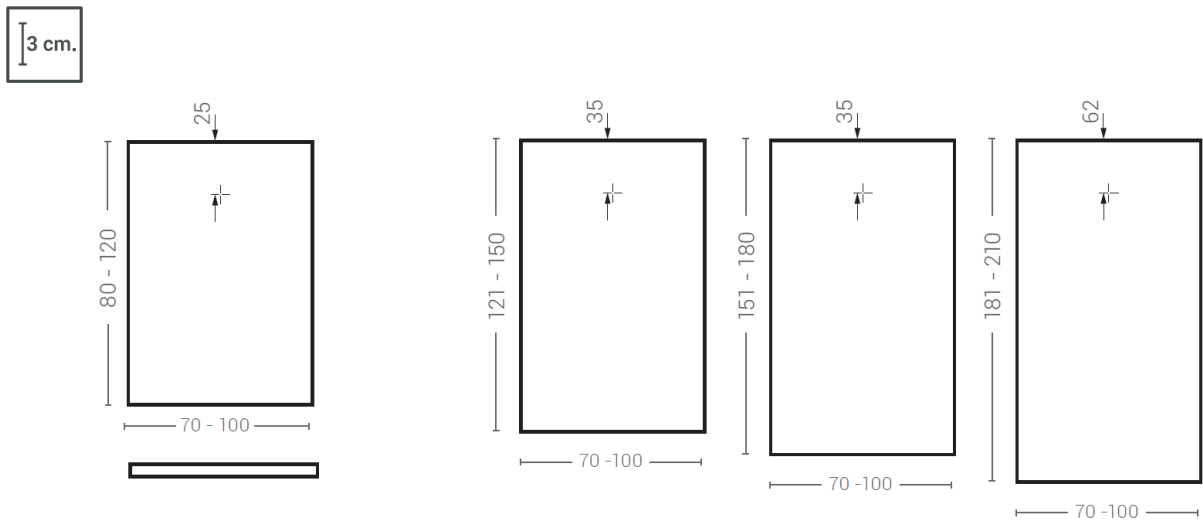

CENTURIA (tech)

CENTURIA STONE NOX

CENTURIA SLATE NOX

CENTURIA STONE COVER

Gewicht douchevloer: +/- 55 kg/m2
 verpakking (houten kist): +/- 15 - 20 kg

Poids receveur de douche: +/- 55 kg/m2
 Emballage (caisse en bois): +/- 15 - 20 kg

CENTURIA (tech)

CENTURIA SMOOTH NOX

CENTURIA FRAMED /

Gewicht douchevloer: +/- 55 kg/m²
 verpakking (houten kist): +/- 15 - 20 kg

Poids receveur de douche: +/- 55 kg/m²
 Emballage (caisse en bois): +/- 15 - 20 kg