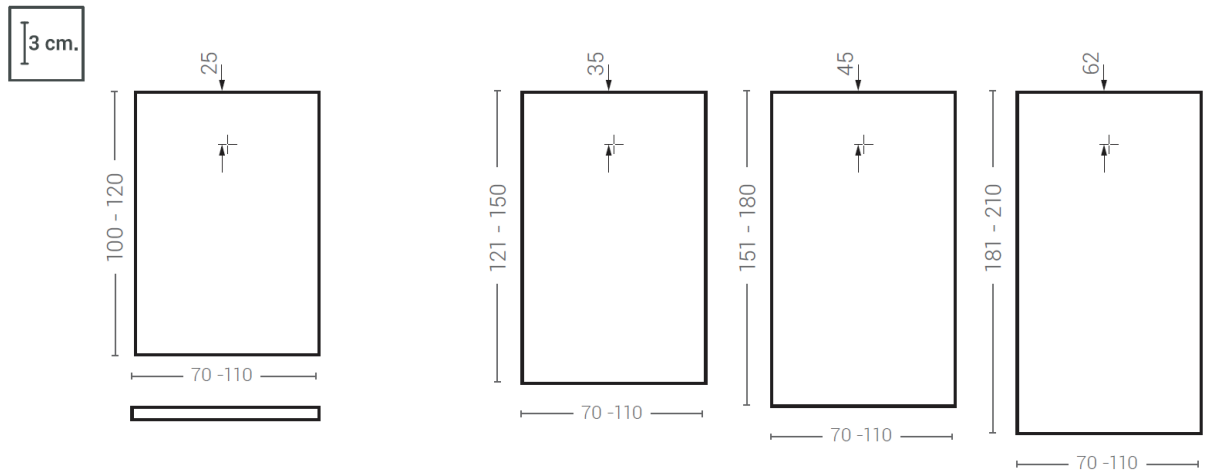

CENTURIA (tech)

CENTURIA STONE NOX

CENTURIA SLATE NOX

CENTURIA STONE COVER

Gewicht douchevloer: +/- 55 kg/m2
 verpakking (houten kist): +/- 15 - 20 kg

Poids receveur de douche: +/- 55 kg/m2
 Emballage (caisse en bois): +/- 15 - 20 kg

CENTURIA (tech)

CENTURIA SMOOTH NOX

CENTURIA FRAMED /

Gewicht douchevloer: +/- 55 kg/m²
 verpakking (houten kist): +/- 15 - 20 kg

Poids receveur de douche: +/- 55 kg/m²
 Emballage (caisse en bois): +/- 15 - 20 kg