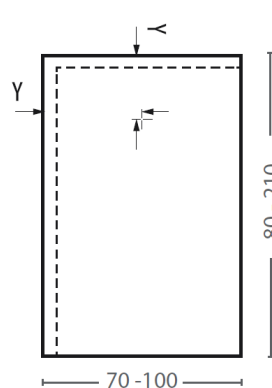

CENTURIA (tech)

CENTURIA STONE NOX

CENTURIA SLATE NOX

CENTURIA STONE COVER

Gewicht douchevloer: +/- 55 kg/m2
 verpakking (houten kist): +/- 15 - 20 kg

Poids receveur de douche: +/- 55 kg/m2
 Emballage (caisse en bois): +/- 15 - 20 kg

CENTURIA (tech)

CENTURIA SMOOTH NOX

CENTURIA FRAMED /

Gewicht douchevloer: +/- 55 kg/m²
 verpakking (houten kist): +/- 15 - 20 kg

Poids receveur de douche: +/- 55 kg/m²
 Emballage (caisse en bois): +/- 15 - 20 kg