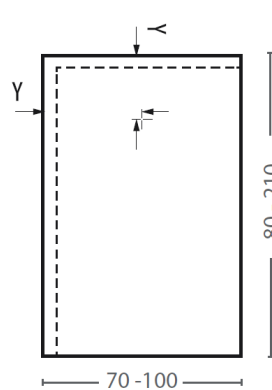

CENTURIA (tech)

CENTURIA STONE NOX

CENTURIA SLATE NOX

CENTURIA STONE COVER

Gewicht douchevloer: +/- 55 kg/m2
 verpakking (houten kist): +/- 15 - 20 kg

Poids receveur de douche: +/- 55 kg/m2
 Emballage (caisse en bois): +/- 15 - 20 kg

CENTURIA (tech)

CENTURIA SMOOTH NOX

CENTURIA FRAMED /

Gewicht douchevloer: +/- 55 kg/m²
 verpakking (houten kist): +/- 15 - 20 kg

Poids receveur de douche: +/- 55 kg/m²
 Emballage (caisse en bois): +/- 15 - 20 kg