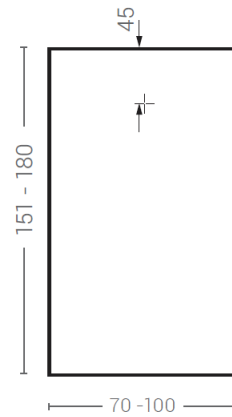

CENTURIA (tech)

CENTURIA STONE NOX

CENTURIA SLATE NOX

CENTURIA STONE COVER

Gewicht douchevloer: +/- 55 kg/m2
 verpakking (houten kist): +/- 15 - 20 kg

Poids receveur de douche: +/- 55 kg/m2
 Emballage (caisse en bois): +/- 15 - 20 kg

CENTURIA (tech)

CENTURIA SMOOTH NOX

CENTURIA FRAMED /

Gewicht douchevloer: +/- 55 kg/m²
 verpakking (houten kist): +/- 15 - 20 kg

Poids receveur de douche: +/- 55 kg/m²
 Emballage (caisse en bois): +/- 15 - 20 kg