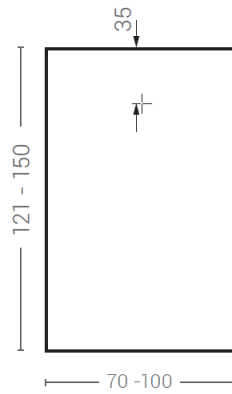

CENTURIA (tech)

CENTURIA STONE NOX

CENTURIA SLATE NOX

CENTURIA STONE COVER

Gewicht douchevloer: +/- 55 kg/m2
 verpakking (houten kist): +/- 15 - 20 kg

Poids receveur de douche: +/- 55 kg/m2
 Emballage (caisse en bois): +/- 15 - 20 kg

CENTURIA (tech)

CENTURIA SMOOTH NOX

CENTURIA FRAMED /

Gewicht douchevloer: +/- 55 kg/m²
 verpakking (houten kist): +/- 15 - 20 kg

Poids receveur de douche: +/- 55 kg/m²
 Emballage (caisse en bois): +/- 15 - 20 kg