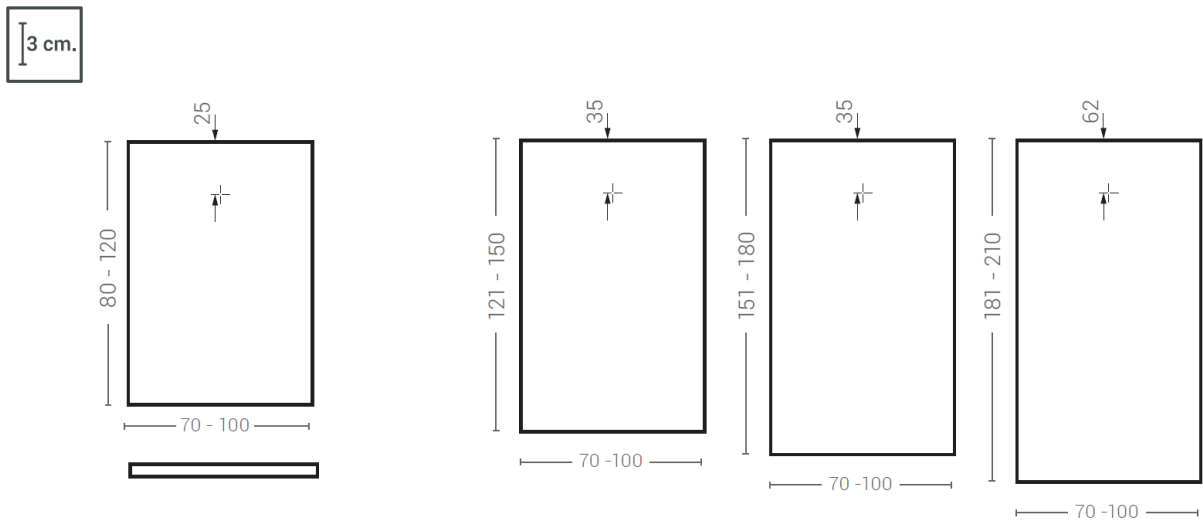

CENTURIA (tech)

CENTURIA STONE NOX

CENTURIA SLATE NOX

CENTURIA STONE COVER

Gewicht douchevloer: +/- 55 kg/m2
 verpakking (houten kist): +/- 15 - 20 kg

Poids receveur de douche: +/- 55 kg/m2
 Emballage (caisse en bois): +/- 15 - 20 kg

CENTURIA (tech)

CENTURIA SMOOTH NOX

CENTURIA FRAMED /

Gewicht douchevloer: +/- 55 kg/m²
 verpakking (houten kist): +/- 15 - 20 kg

Poids receveur de douche: +/- 55 kg/m²
 Emballage (caisse en bois): +/- 15 - 20 kg