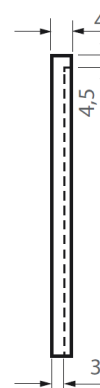

CENTURIA (tech)

CENTURIA STONE NOX

CENTURIA SLATE NOX

CENTURIA STONE COVER

Gewicht douchevloer: +/- 55 kg/m2
 verpakking (houten kist): +/- 15 - 20 kg

Poids receveur de douche: +/- 55 kg/m2
 Emballage (caisse en bois): +/- 15 - 20 kg

CENTURIA (tech)

CENTURIA SMOOTH NOX

CENTURIA FRAMED /

Gewicht douchevloer: +/- 55 kg/m²
 verpakking (houten kist): +/- 15 - 20 kg

Poids receveur de douche: +/- 55 kg/m²
 Emballage (caisse en bois): +/- 15 - 20 kg