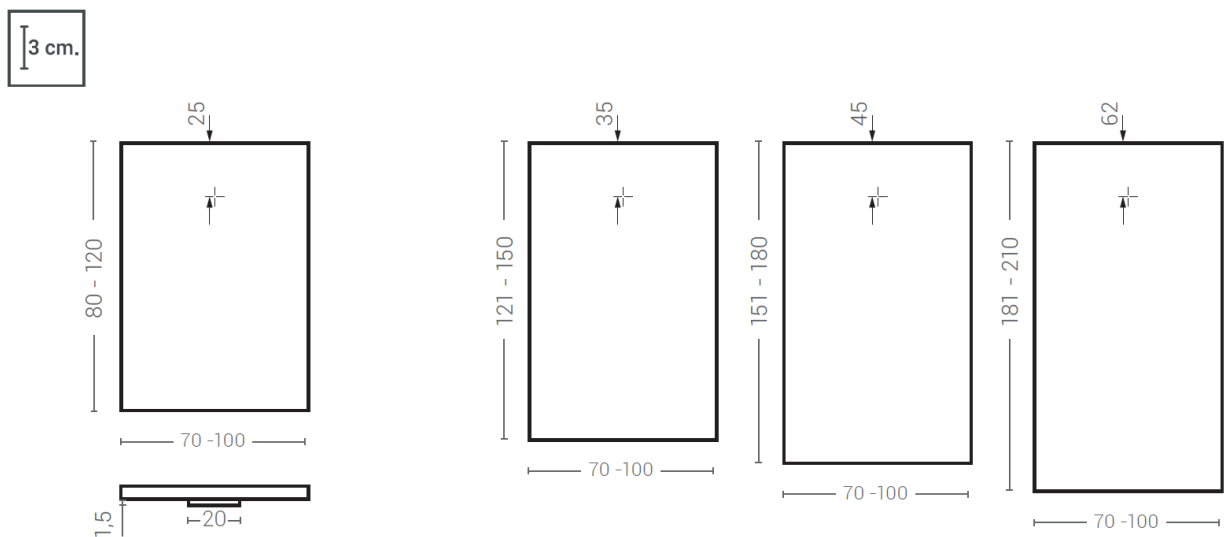

CENTURIA (tech)

CENTURIA STONE NOX

CENTURIA SLATE NOX

CENTURIA STONE COVER

Gewicht douchevloer: +/- 55 kg/m2
 verpakking (houten kist): +/- 15 - 20 kg

Poids receveur de douche: +/- 55 kg/m2
 Emballage (caisse en bois): +/- 15 - 20 kg

CENTURIA (tech)

CENTURIA SMOOTH NOX

CENTURIA FRAMED /

Gewicht douchevloer: +/- 55 kg/m²
 verpakking (houten kist): +/- 15 - 20 kg

Poids receveur de douche: +/- 55 kg/m²
 Emballage (caisse en bois): +/- 15 - 20 kg