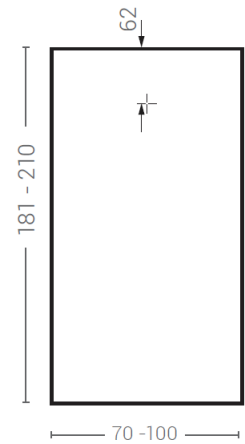

CENTURIA (tech)

CENTURIA STONE NOX

CENTURIA SLATE NOX

CENTURIA STONE COVER

Gewicht douchevloer: +/- 55 kg/m2
 verpakking (houten kist): +/- 15 - 20 kg

Poids receveur de douche: +/- 55 kg/m2
 Emballage (caisse en bois): +/- 15 - 20 kg

CENTURIA (tech)

CENTURIA SMOOTH NOX

CENTURIA FRAMED /

Gewicht douchevloer: +/- 55 kg/m²
 verpakking (houten kist): +/- 15 - 20 kg

Poids receveur de douche: +/- 55 kg/m²
 Emballage (caisse en bois): +/- 15 - 20 kg