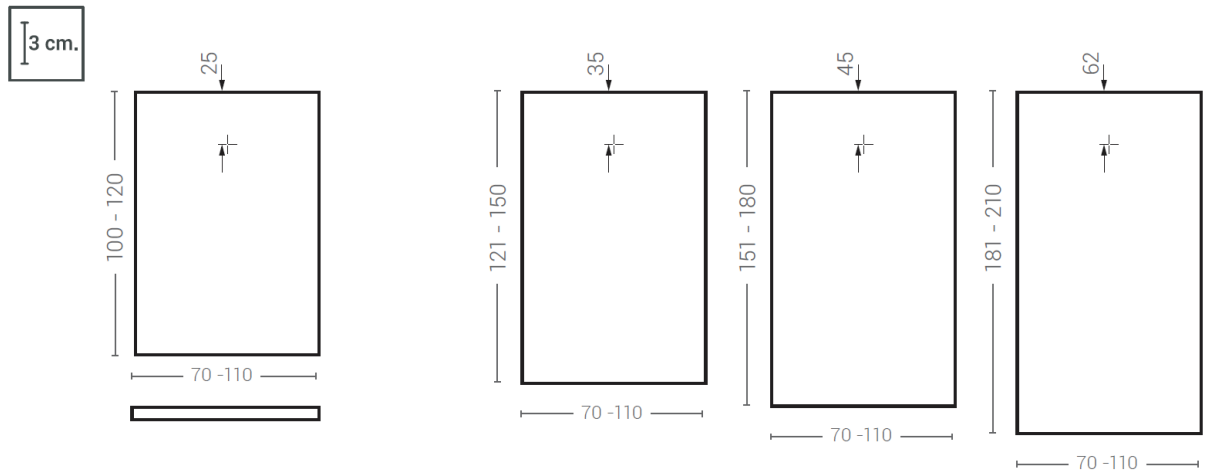

CENTURIA (tech)

CENTURIA STONE NOX

CENTURIA SLATE NOX

CENTURIA STONE COVER

Gewicht douchevloer: +/- 55 kg/m2
 verpakking (houten kist): +/- 15 - 20 kg

Poids receveur de douche: +/- 55 kg/m2
 Emballage (caisse en bois): +/- 15 - 20 kg

CENTURIA (tech)

CENTURIA SMOOTH NOX

CENTURIA FRAMED /

Gewicht douchevloer: +/- 55 kg/m²
 verpakking (houten kist): +/- 15 - 20 kg

Poids receveur de douche: +/- 55 kg/m²
 Emballage (caisse en bois): +/- 15 - 20 kg