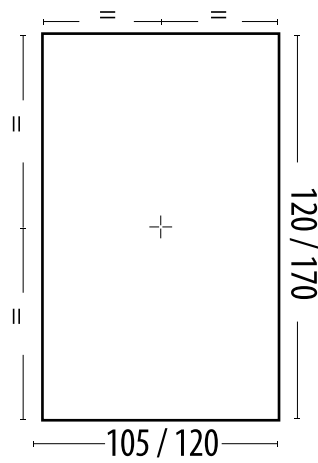

COLISEO (tech)

COLISEO STONE

COLISEO STONE COVER

Gewicht douchevloer: +/- 55 kg/m²
 verpakking (houten kist): +/- 15 - 20 kg

Poids receveur de douche: +/- 55 kg/m²
 Emballage (caisse en bois): +/- 15 - 20 kg