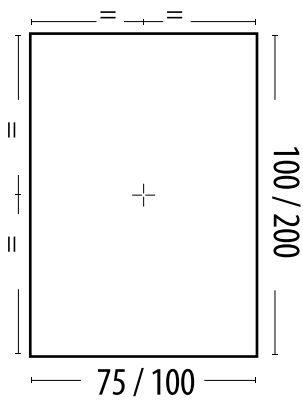

COLISEO (tech)

COLISEO STONE

COLISEO STONE COVER

Gewicht douchevloer: +/- 55 kg/m²
 verpakking (houten kist): +/- 15 - 20 kg

Poids receveur de douche: +/- 55 kg/m²
 Emballage (caisse en bois): +/- 15 - 20 kg