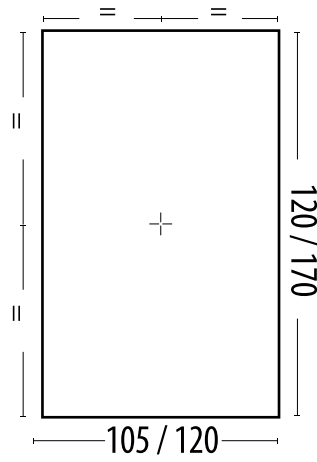

COLISEO (tech)

COLISEO STONE

COLISEO STONE COVER

Gewicht douchevloer: +/- 55 kg/m²
 verpakking (houten kist): +/- 15 - 20 kg

Poids receveur de douche: +/- 55 kg/m²
 Emballage (caisse en bois): +/- 15 - 20 kg