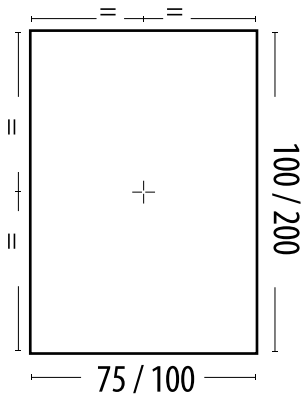

COLISEO (tech)

COLISEO STONE

COLISEO STONE COVER

Gewicht douchevloer: +/- 55 kg/m²
 verpakking (houten kist): +/- 15 - 20 kg

Poids receveur de douche: +/- 55 kg/m²
 Emballage (caisse en bois): +/- 15 - 20 kg