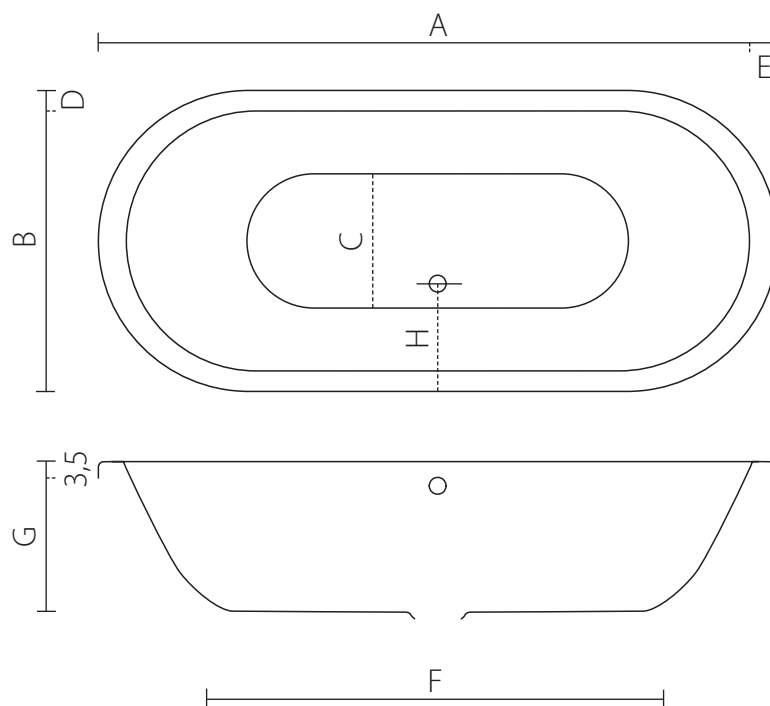

Dianthe (tech)

**SPECIFICATIES** Maten [cm]

Model	A	B	C	D	E	F	G	H
180 x 80	180	80	50	7,5	7,5	112	48	21
190 x 90	187	88	60	7,9	7,9	120	48	24