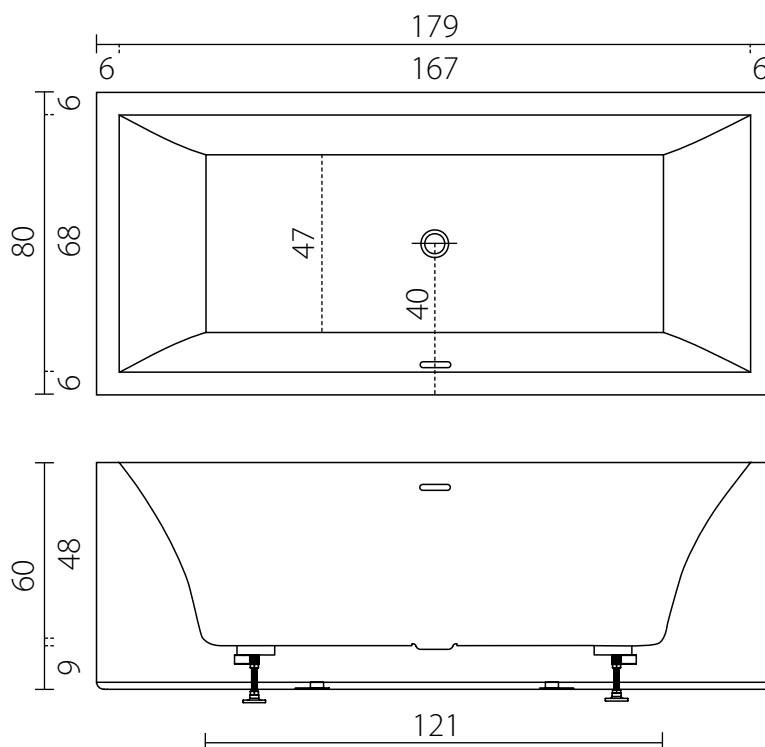

Elena (tech)

Inhoud / Capacité:
220 l

• De vrijstaande baden worden geleverd inclusief overloop en pop-up afvoerplug, de sifon dient u er separaat bij te bestellen

• De aangegeven waterinhoud is berekend tot aan de overloop; voor 1 persoon kunt u circa 70 liter hiervan aftrekken

• De badpoten zijn verstelbaar zodat u het bad op de vloer of net iets los van de vloer kunt plaatsen

• Les baignoires îlot sont livrées avec trop-plein et vidage clic-clac. Le siphon est à commander séparément

• La capacité d'eau de chaque baignoire est calculée jusqu'au trop-plein. Il faut enlever environ 70 litres par personne présente dans la baignoire

• Les pieds de la baignoire sont réglables

**Pas op: uitsparing in de vloer te voorzien voor de sifon.
Attention: prévoir emplacement dans le sol pour le siphon.**