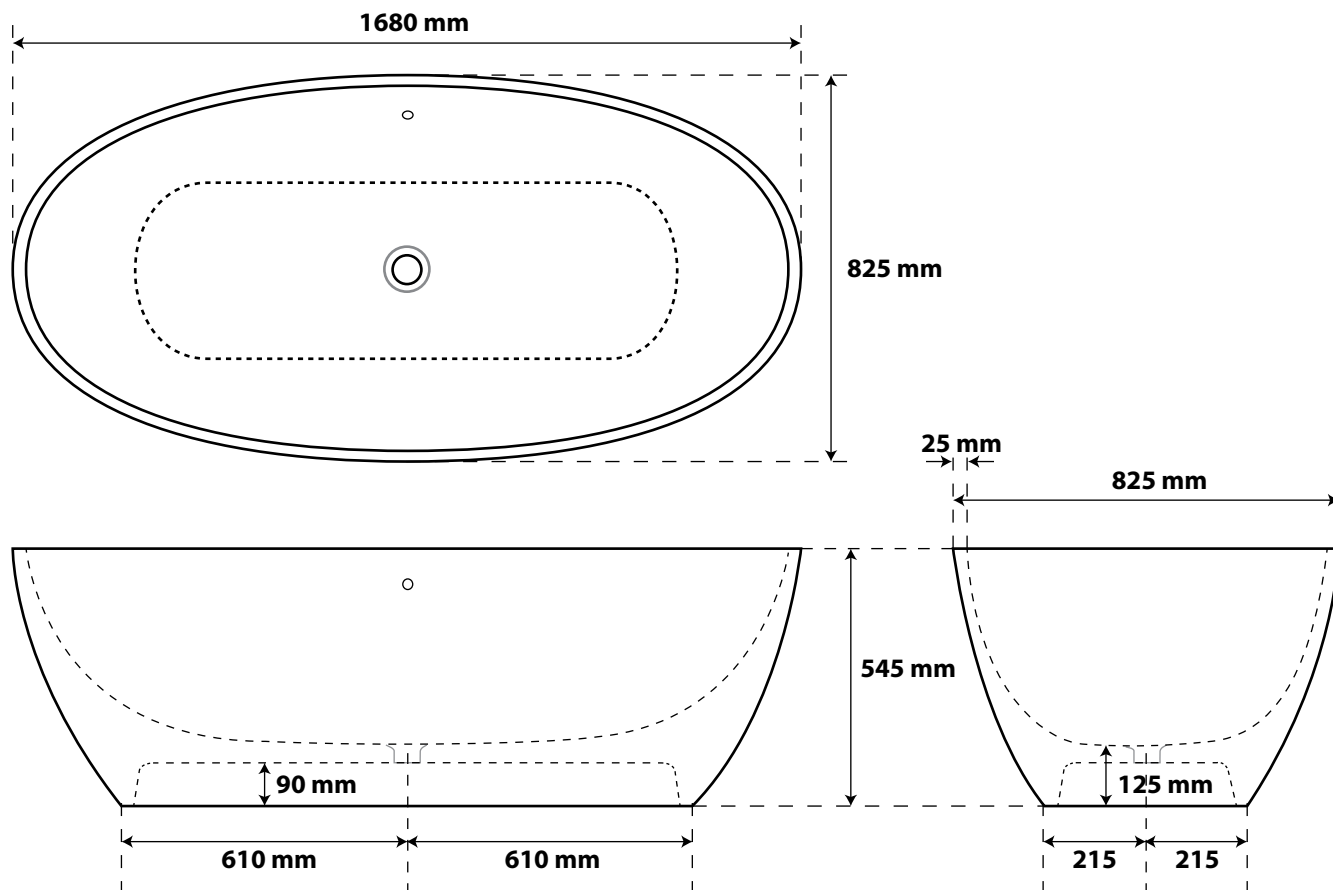

Baignoire FLINT Bad

Capaciteit / Capacité : +/- 250 L  
 Gewicht / Poids : +/- 125 KG