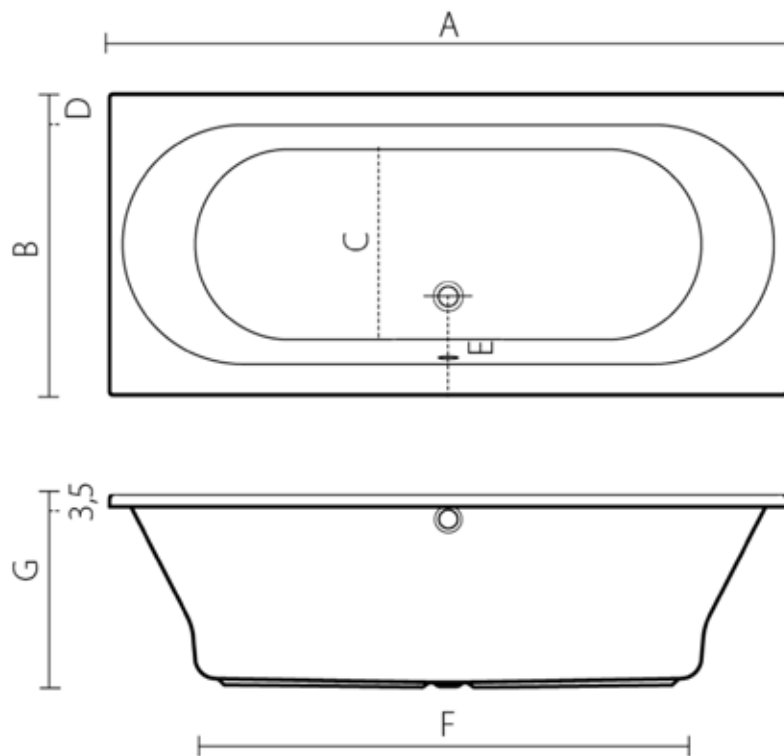

Leto (Tech)

SPECIFICATIES Maten [cm]

Model	A	B	C	D	E	F	G
170 x 75	170	75	46	8	26	122	50
180 x 80	180	80	50	9	26	132	50
190 x 90	190	90	54	10	28	142	50