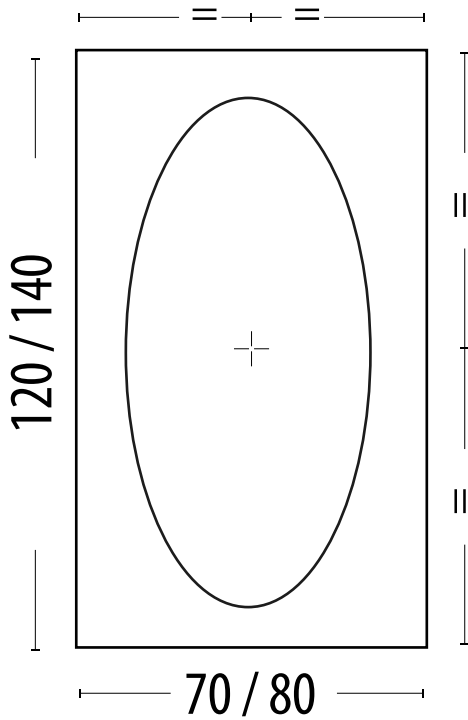

OLIMPIA (tech)

OLIMPIA

Gewicht douchevloer: +/- 55 kg/m<sup>2</sup>  
verpakking (houten kist): +/- 15 - 20 kg

Poids receveur de douche: +/- 55 kg/m<sup>2</sup>  
Emballage (caisse en bois): +/- 15 - 20 kg