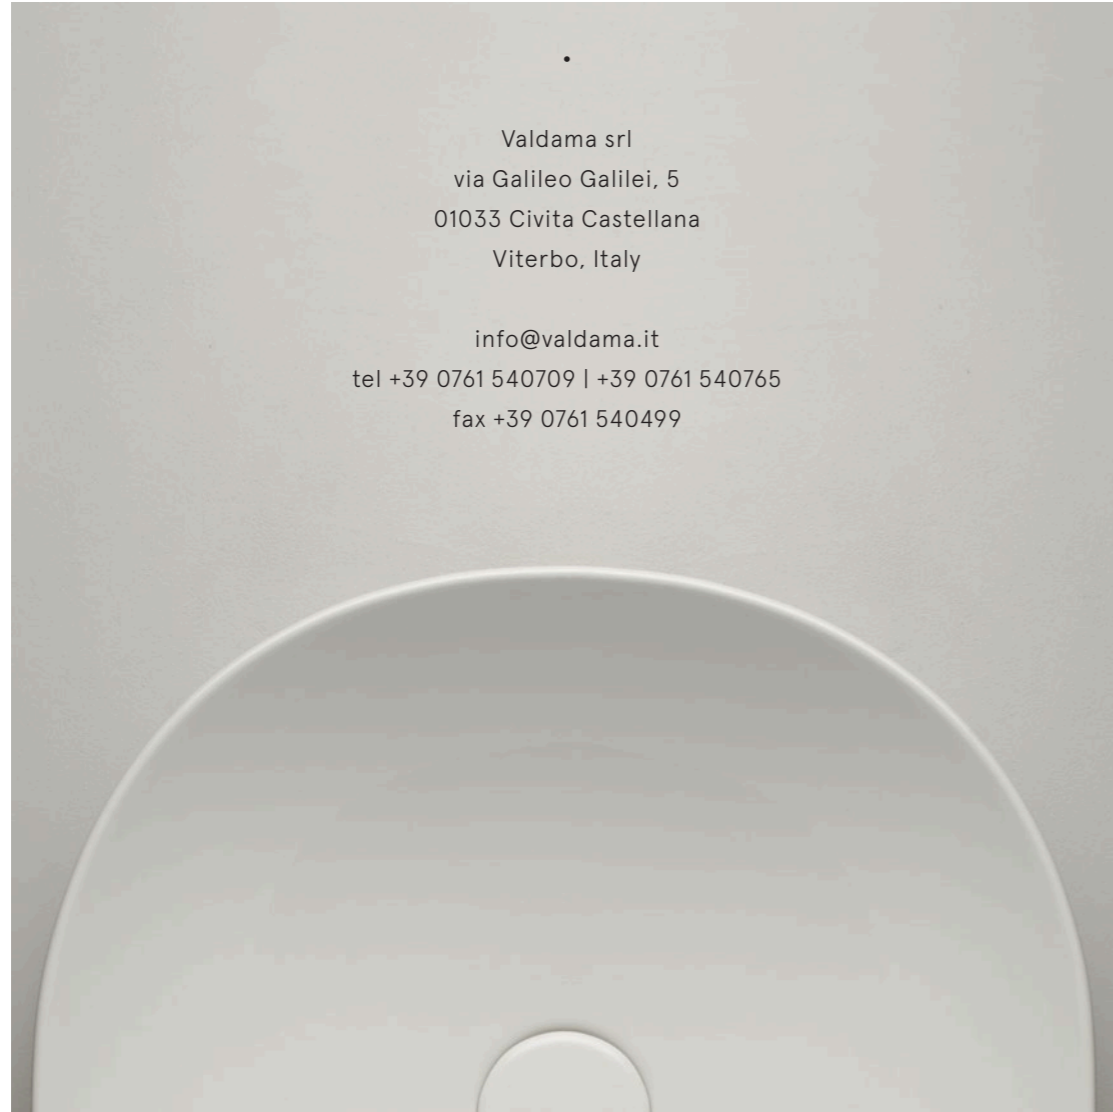

valdama.it

Valdama srl
via Galileo Galilei, 5
01033 Civita Castellana
Viterbo, Italy

info@valdama.it
tel +39 0761 540709 | +39 0761 540765
fax +39 0761 540499

Graphic Design
Luca Chiti - lobae.com

Photo
Antonio Rasulo

Thanks
Rubinetterie Gessi SpA

>valdama

Art Direction
Prospero Rasulo

POD