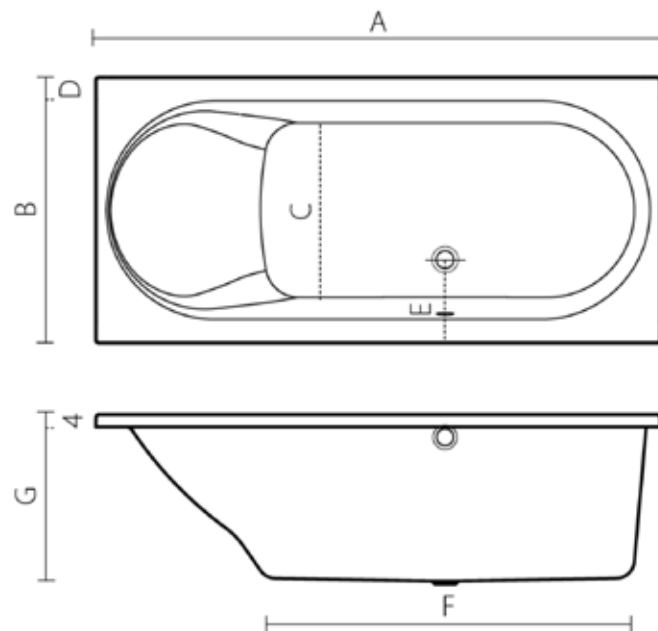

Tesa (Tech)

SPECIFICATIES Maten [cm]

Model	A	B	C	D	E	F	G
170 x 80	170	80	52	8	25	112,5	50
180 x 80	180	80	52	8	25	122,5	50