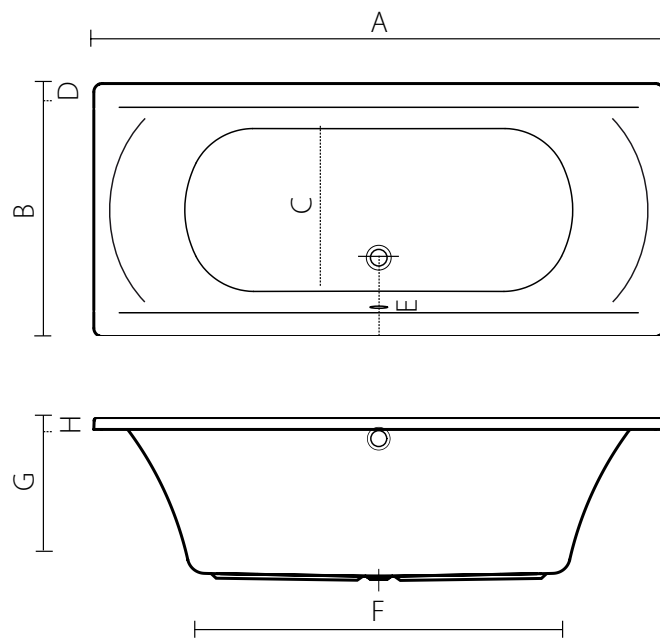

Thalia (Tech)

**SPECIFICATIES** Maten [cm]

Model	A	B	C	D	E	F	G	H
170 x 75	170	75	47,5	8	23	115	50	3,5
180 x 80	180	80	50,5	9	25	120	50	3,5
190 x 90	190	90	54,5	10	35	127,5	50	3,5