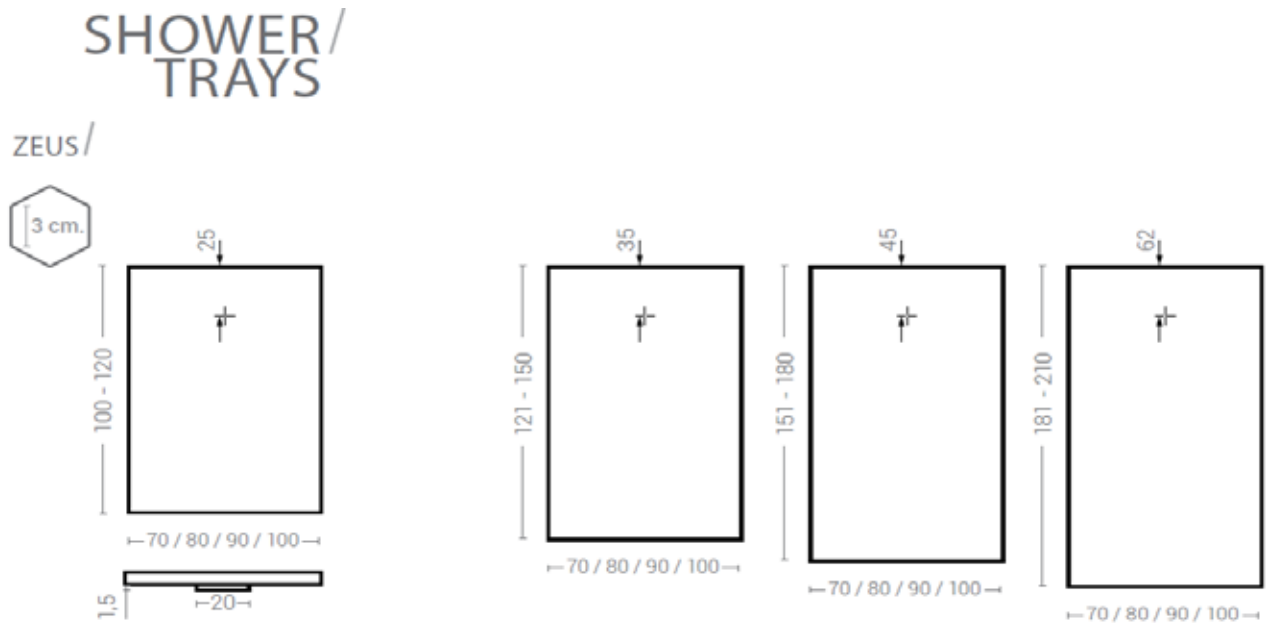

ZEUS (tech)

Gewicht douchevloer: +/- 28 kg/m²
verpakking (houten kist): +/- 15 - 20 kg

Poids receveur de douche: +/- 28 kg/m²
Emballage (caisse en bois): +/- 15 - 20 kg